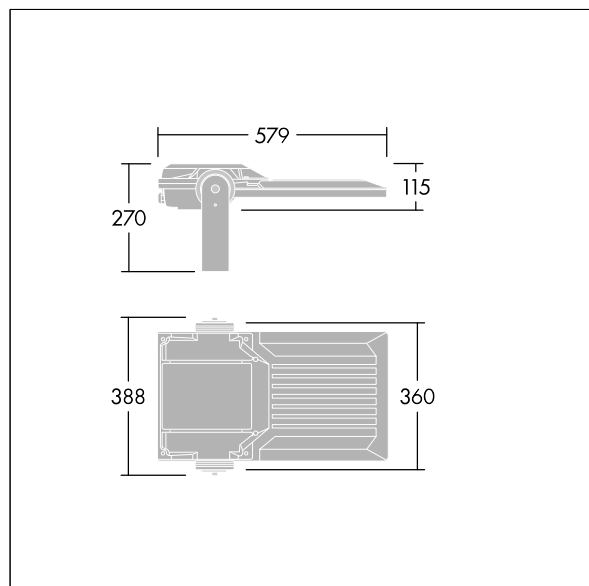

## Areaflood Pro 2

En kompakt, let LED-projektør til almen brug. medium stort armatur, drift af 96 LED'er ved 350mA med Asymmetrisk 40° lysfordeling. IP66, IK08, Isolationsklasse I. Armatur: trykstøbt aluminium (EN AC-44300), Lysgrå 150 sandskuret tekstur (tæt på RAL9006).. Afskærmning: 4 mm tyk hærdet glas. Vendbar monteringsbøjle medfølger, mulighed for at vælge studsadaptere til montering på mastetop. Komplet med 4000K LED.

Integreret 6kV overspændingsbeskyttelse inkluderes som standard, med høj 10kV beskyttelse, når valgt (kendetegnet med 'SP' i beskrivelsen).

Dimensioner: 579 x 360 x 115 mm

Luminaire input power: 99 W

Lysudbytte fra armatur: 17476 lm

Armaturvirkningsgrad: 177 lm/W

Vægt: 9,89 kg

Scx: 0.06 m<sup>2</sup>

TLG\_AFP2\_F\_M\_1.jpg

TLG\_AFP2\_M\_M.wmf

Dette produkt indeholder lyskilder i energieffektivitetsklasserne D, E.

Alle værdier markeret med \* er nominelle værdier. Thorn bruger gennemprøvede komponenter fra førende leverandører, men der kan opstå isolerede tilfælde af teknologi-relaterede svigt på særskilte LED i løbet af det klassificerede produkts levetid. Internationale standarder sætter tolerancen ved bevaret lysudbytte og tilsluttet belastning til  $\pm 10\%$ . Medmindre andet er angivet, gælder værdierne for en omgivelsestemperatur på 25° C.