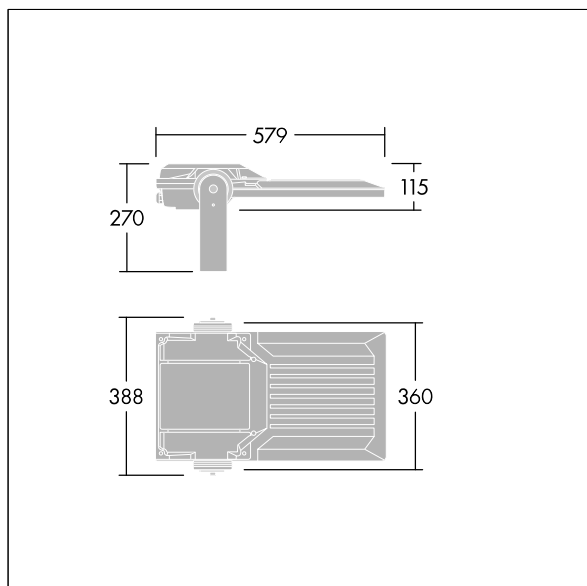

Areaflood Pro 2

96635913 AFP2 M 72L70-740 A4 CL1 GY

THORN

Areaflood Pro 2

En kompakt, let LED-projektør til almen brug. medium stort armatur, drift af 72 LED'er ved 700mA med Asymmetrisk 40° lysfordeling. IP66, IK08, Isolationsklasse I. Armatur: trykstøbt aluminium (EN AC-44300), Lysgrå 150 sandskuret tekstur (tæt på RAL9006).. Afskærmning: 4 mm tyk hærdet glas. Vendbar monteringsbøjle medfølger, mulighed for at vælge studsadaptere til montering på mastetop. Komplet med 4000K LED.

Integreret 6kV overspændingsbeskyttelse inkluderes som standard, med høj 10kV beskyttelse, når valgt (kendetegnet med 'SP' i beskrivelsen).

Dimensioner: 579 x 360 x 115 mm

Luminaire input power: 151 W

Lysudbytte fra armatur: 24085 lm

Armaturvirkningsgrad: 160 lm/W

Vægt: 9,77 kg

Scx: 0.06 m²

TLG_AFP2_F_M_1.jpg

TLG_AFP2_M_M.wmf

Dette produkt indeholder en lyskilde i energieffektivitetsklasse E.

Alle værdier markeret med * er nominelle værdier. Thorn bruger gennemprøvede komponenter fra førende leverandører, men der kan opstå isolerede tilfælde af teknologi-relaterede svigt på særskilte LED i løbet af det klassificerede produkts levetid. Internationale standarder sætter tolerancen ved bevaret lysudbytte og tilsluttet belastning til $\pm 10\%$. Medmindre andet er angivet, gælder værdierne for en omgivelsestemperatur på 25° C.