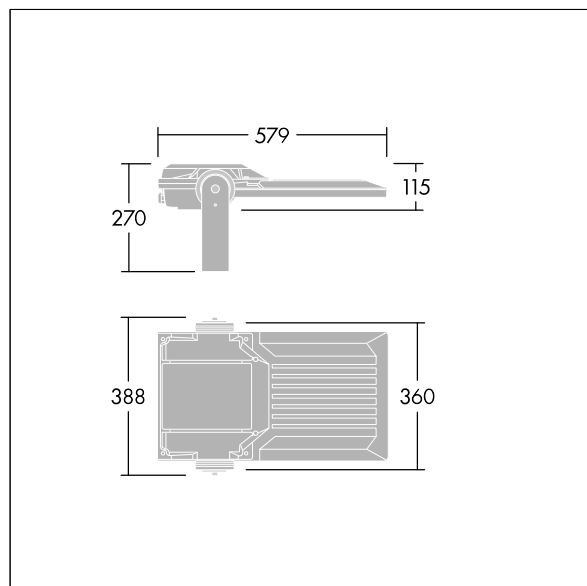

TLG_AFP2_M_M.wmf

Dette produkt indeholder en lyskilde i energieffektivitetsklasse E.

Alle værdier markeret med * er nominelle værdier. Thorn bruger gennemprøvede komponenter fra førende leverandører, men der kan opstå isolerede tilfælde af teknologi-relaterede svigt på særskilte LED i løbet af det klassificerede produkts levetid. Internationale standarder sætter tolerancen ved bevaret lysudbytte og tilsluttet belastning til $\pm 10\%$. Medmindre andet er angivet, gælder værdierne for en omgivelsestemperatur på 25° C.

Thorn Lighting foretager løbende videreudvikling og optimering af sine produkter. Der forbeholdes alle rettigheder til at ændre på specifikationerne uden forudgående varsel eller offentlig bekendtgørelse. © Thorn Lighting