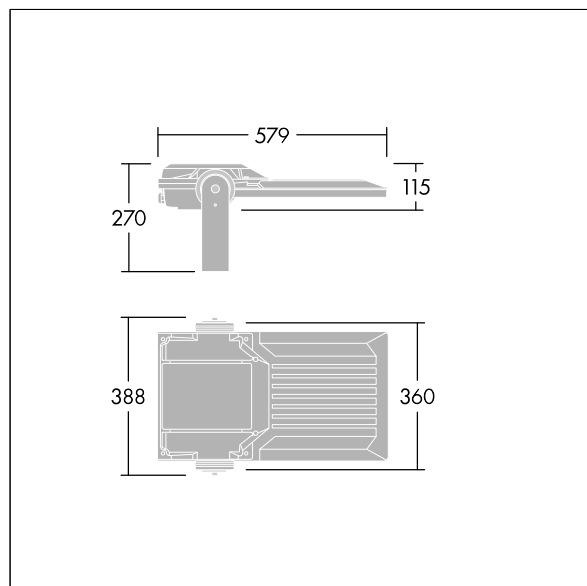

Areaflood Pro 2

96635912 AFP2 M 72L50-740 A4 CL1 GY

THORN

Areaflood Pro 2

En kompakt, let LED-projektør til almen brug. medium stort armatur, drift af 72 LED'er ved 500mA med Asymmetrisk 40° lysfordeling. IP66, IK08, Isolationsklasse I. Armatur: trykstøbt aluminium (EN AC-44300), Lysgrå 150 sandskuret tekstur (tæt på RAL9006).. Afskærmning: 4 mm tyk hærdet glas. Vendbar monteringsbøjle medfølger, mulighed for at vælge studsadaptere til montering på mastetop. Komplet med 4000K LED.

Integreret 6kV overspændingsbeskyttelse inkluderes som standard, med høj 10kV beskyttelse, når valgt (kendetegnet med 'SP' i beskrivelsen).

Dimensioner: 579 x 360 x 115 mm

Luminaire input power: 108 W

Lysudbytte fra armatur: 18048 lm

Armaturvirkningsgrad: 167 lm/W

Vægt: 9,85 kg

Scx: 0.06 m²

TLG_AFP2_F_M_1.jpg

TLG_AFP2_M_M.wmf

Dette produkt indeholder en lyskilde i energieffektivitetsklasse E.

Alle værdier markeret med * er nominelle værdier. Thorn bruger gennemprøvede komponenter fra førende leverandører, men der kan opstå isolerede tilfælde af teknologi-relaterede svigt på særskilte LED i løbet af det klassificerede produkts levetid. Internationale standarder sætter tolerancen ved bevaret lysudbytte og tilsluttet belastning til $\pm 10\%$. Medmindre andet er angivet, gælder værdierne for en omgivelsestemperatur på 25° C.