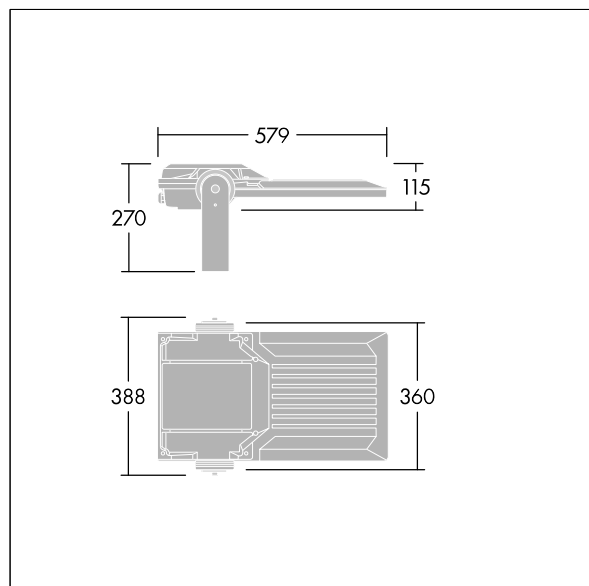

TLG_AFP2_M_M.wmf

Dette produkt indeholder en lyskilde i energieffektivitetsklasse E.

Alle værdier markeret med * er nominelle værdier. Thorn bruger gennemprøvede komponenter fra førende leverandører, men der kan opstå isolerede tilfælde af teknologi-relaterede svigt på særskilte LED i løbet af det klassificerede produkts levetid. Internationale standard sætter tolerancen ved bevaret lysudbytte og tilsluttet belastning til $\pm 10\%$. Medmindre andet er angivet, gælder værdierne for en omgivelsestemperatur på 25° C.

Thorn Lighting foretager løbende videreudvikling og optimering af sine produkter. Der forbeholdes alle rettigheder til at ændre på specifikationerne uden forudgående varsel eller offentlig bekendtgørelse. © Thorn Lighting