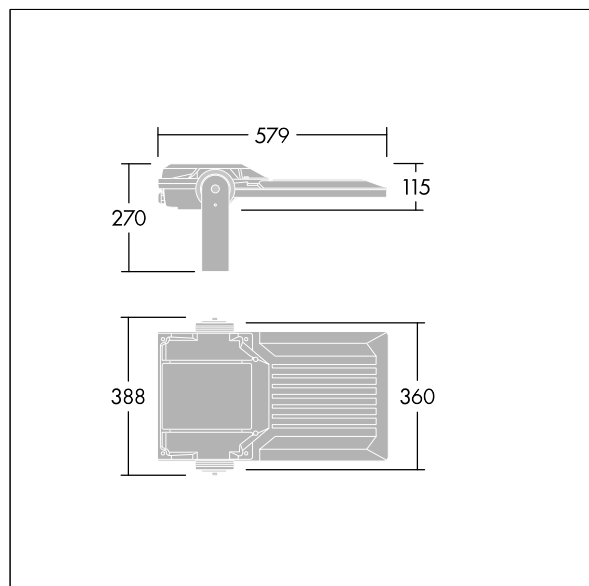

Areaflood Pro 2

96635910 AFP2 M 60L70-740 A4 CL1 GY

THORN

Areaflood Pro 2

En kompakt, let LED-projektør til almen brug. medium stort armatur, drift af 60 LED'er ved 700mA med Asymmetrisk 40° lysfordeling. IP66, IK08, Isolationsklasse I. Armatur: trykstøbt aluminium (EN AC-44300), Lysgrå 150 sandskuret tekstur (tæt på RAL9006).. Afskærmning: 4 mm tyk hærdet glas. Vendbar monteringsbøjle medfølger, mulighed for at vælge studsadaptere til montering på mastetop. Komplet med 4000K LED.

Integreret 6kV overspændingsbeskyttelse inkluderes som standard, med høj 10kV beskyttelse, når valgt (kendetegnet med 'SP' i beskrivelsen).

Dimensioner: 579 x 360 x 115 mm

Luminaire input power: 127 W

Lysudbytte fra armatur: 20227 lm

Armaturvirkningsgrad: 159 lm/W

Vægt: 9,79 kg

Scx: 0.06 m²

TLG_AFP2_F_M_1.jpg

TLG_AFP2_M_M.wmf

Dette produkt indeholder lyskilder i energieffektivitetsklasserne D, E.

Alle værdier markeret med * er nominelle værdier. Thorn bruger gennemprøvede komponenter fra førende leverandører, men der kan opstå isolerede tilfælde af teknologi-relaterede svigt på særskilte LED i løbet af det klassificerede produkts levetid. Internationale standarder sætter tolerancen ved bevaret lysudbytte og tilsluttet belastning til $\pm 10\%$. Medmindre andet er angivet, gælder værdierne for en omgivelsestemperatur på 25° C.