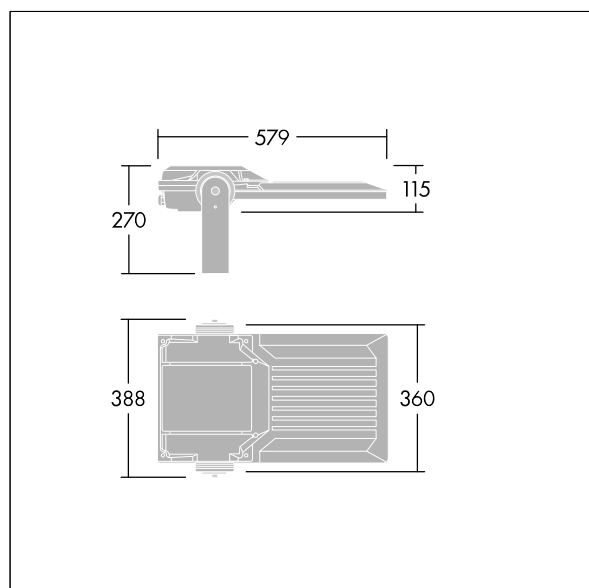

Areaflood Pro 2

96635910 AFP2 M 60L70-740 A4 CL1 GY

THORN

Areaflood Pro 2

En kompakt, let LED-projektør til almen brug. medium stort armatur, drift af 60 LED'er ved 700mA med Asymmetrisk 40° lysfordeling. IP66, IK08, Isolationsklasse I. Armatur: trykstøbt aluminium (EN AC-44300), Lysgrå 150 sandskuret tekstur (tæt på RAL9006).. Afskærmning: 4 mm tyk hærdet glas. Vendbar monteringsbøjle medfølger, mulighed for at vælge studsadaptere til montering på mastetop. Komplet med 4000K LED.

Integreret 6kV overspændingsbeskyttelse inkluderes som standard, med høj 10kV beskyttelse, når valgt (kendetegnet med 'SP' i beskrivelsen).

Dimensioner: 579 x 360 x 115 mm

Luminaire input power: 127 W

Lysudbytte fra armatur: 20227 lm

Armaturvirkningsgrad: 159 lm/W

Vægt: 9,79 kg

Scx: 0.06 m²

TLG_AFP2_F_M_1.jpg

TLG_AFP2_M_M.wmf

Dette produkt indeholder lyskilder i energieffektivitetsklasserne D, E.

Alle værdier markeret med * er nominelle værdier. Thorn bruger gennemprøvede komponenter fra førende leverandører, men der kan opstå isolerede tilfælde af teknologi-relaterede svigt på særskilte LED i løbet af det klassificerede produkts levetid. Internationale standarder sætter tolerancen ved bevaret lysudbytte og tilsluttet belastning til $\pm 10\%$. Medmindre andet er angivet, gælder værdierne for en omgivelsestemperatur på 25° C.