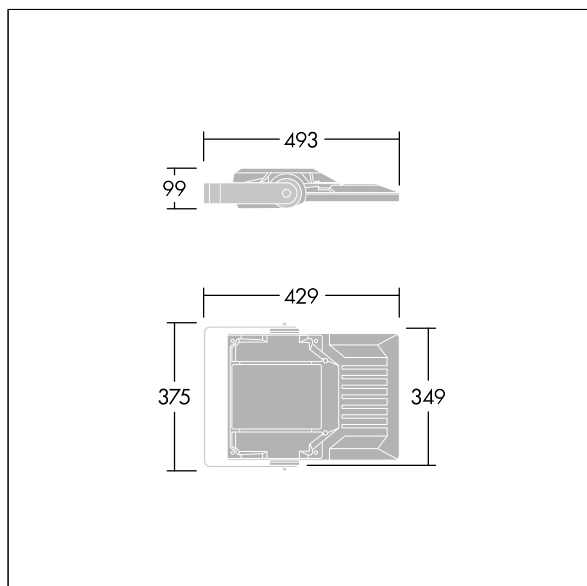

Areaflood Pro 2

96635907 AFP2 S 48L70-740 A4 CL1 GY

THORN

Areaflood Pro 2

En kompakt, let LED-projektør til almen brug. lille armatur, drift af 48 LED'er ved 700mA med Asymmetrisk 40° lysfordeling. IP66, IK08, Isolationsklasse I. Armatur: trykstøbt aluminium (EN AC-44300), Lysgrå 150 sandskuret tekstur (tæt på RAL9006).. Afskærmning: 4 mm tyk hærdet glas. Vendbar monteringsbøjle medfølger, mulighed for at vælge studsadaptere til montering på mastetop. Komplet med 4000K LED.

Integreret 6kV overspændingsbeskyttelse inkluderes som standard, med høj 10kV beskyttelse, når valgt (kendetegnet med 'SP' i beskrivelsen).

Dimensioner: 429 x 349 x 99 mm

Luminaire input power: 101 W

Lysudbytte fra armatur: 16112 lm

Armaturvirkningsgrad: 160 lm/W

Vægt: 7,6 kg

Scx: 0.052 m²

TLG_AFP2_F_S_1.jpg

TLG_AFP2_M_S.wmf

Dette produkt indeholder lyskilder i energieffektivitetsklasserne D, E.

Alle værdier markeret med * er nominelle værdier. Thorn bruger gennemprøvede komponenter fra førende leverandører, men der kan opstå isolerede tilfælde af teknologi-relaterede svigt på særskilte LED i løbet af det klassificerede produkts levetid. Internationale standarder sætter tolerancen ved bevaret lysudbytte og tilsluttet belastning til $\pm 10\%$. Medmindre andet er angivet, gælder værdierne for en omgivelsestemperatur på 25° C.