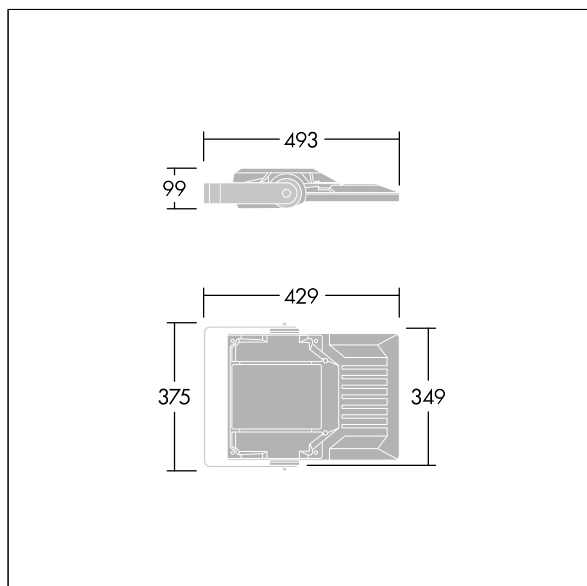

## Areaflood Pro 2

En kompakt, let LED-projektør til almen brug. lille armatur, drift af 48 LED'er ved 700mA med Asymmetrisk 40° lysfordeling. IP66, IK08, Isolationsklasse I. Armatur: trykstøbt aluminium (EN AC-44300), Lysgrå 150 sandskuret tekstur (tæt på RAL9006).. Afskærmning: 4 mm tyk hærdet glas. Vendbar monteringsbøjle medfølger, mulighed for at vælge studsadaptere til montering på mastetop. Komplet med 4000K LED.

Integreret 6kV overspændingsbeskyttelse inkluderes som standard, med høj 10kV beskyttelse, når valgt (kendetegnet med 'SP' i beskrivelsen).

Dimensioner: 429 x 349 x 99 mm

Luminaire input power: 101 W

Lysudbytte fra armatur: 16112 lm

Armaturvirkningsgrad: 160 lm/W

Vægt: 7,6 kg

Scx: 0.052 m<sup>2</sup>

TLG\_AFP2\_F\_S\_1.jpg

TLG\_AFP2\_M\_S.wmf

Dette produkt indeholder lyskilder i energieffektivitetsklasserne D, E.

Alle værdier markeret med \* er nominelle værdier. Thorn bruger gennemprøvede komponenter fra førende leverandører, men der kan opstå isolerede tilfælde af teknologi-relaterede svigt på særskilte LED i løbet af det klassificerede produkts levetid. Internationale standarder sætter tolerancen ved bevaret lysudbytte og tilsluttet belastning til  $\pm 10\%$ . Medmindre andet er angivet, gælder værdierne for en omgivelsestemperatur på 25° C.