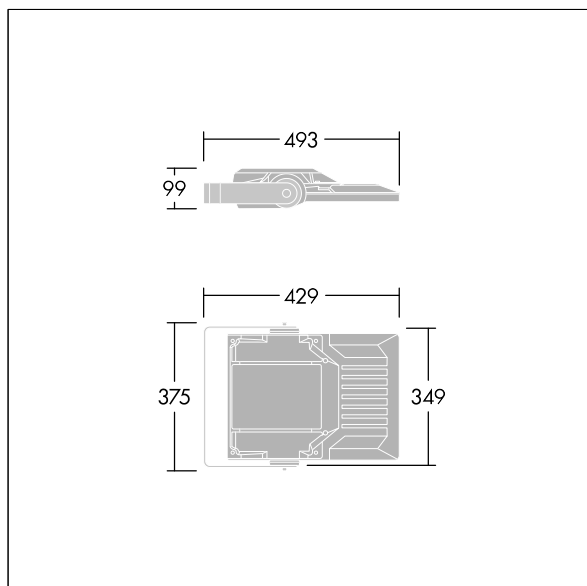

Areaflood Pro 2

96635906 AFP2 S 48L50-740 A4 CL1 GY

THORN

Areaflood Pro 2

En kompakt, let LED-projektør til almen brug. lille armatur, drift af 48 LED'er ved 500mA med Asymmetrisk 40° lysfordeling. IP66, IK08, Isolationsklasse I. Armatur: trykstøbt aluminium (EN AC-44300), Lysgrå 150 sandskuret tekstur (tæt på RAL9006).. Afskærmning: 4 mm tyk hærdet glas. Vendbar monteringsbøjle medfølger, mulighed for at vælge studsadaptere til montering på mastetop. Komplet med 4000K LED.

Integreret 6kV overspændingsbeskyttelse inkluderes som standard, med høj 10kV beskyttelse, når valgt (kendetegnet med 'SP' i beskrivelsen).

Dimensioner: 429 x 349 x 99 mm

Luminaire input power: 71 W

Lysudbytte fra armatur: 12065 lm

Armaturvirkningsgrad: 170 lm/W

Vægt: 7,38 kg

Scx: 0.052 m²

TLG_AFP2_F_S_1.jpg

TLG_AFP2_M_S.wmf

Dette produkt indeholder lyskilder i energieffektivitetsklasserne D, E.

Alle værdier markeret med * er nominelle værdier. Thorn bruger gennemprøvede komponenter fra førende leverandører, men der kan opstå isolerede tilfælde af teknologi-relaterede svigt på særskilte LED i løbet af det klassificerede produkts levetid. Internationale standarder sætter tolerancen ved bevaret lysudbytte og tilsluttet belastning til $\pm 10\%$. Medmindre andet er angivet, gælder værdierne for en omgivelsestemperatur på 25° C.