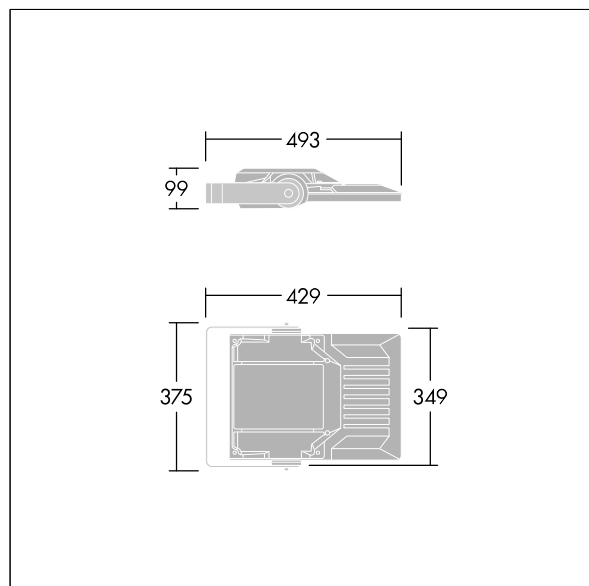

Areaflood Pro 2

96635905 AFP2 S 48L35-740 A4 CL1 GY

THORN

Areaflood Pro 2

En kompakt, let LED-projektør til almen brug. lille armatur, drift af 48 LED'er ved 350mA med Asymmetrisk 40° lysfordeling. IP66, IK08, Isolationsklasse I. Armatur: trykstøbt aluminium (EN AC-44300), Lysgrå 150 sandskuret tekstur (tæt på RAL9006).. Afskærmning: 4 mm tyk hærdet glas. Vendbar monteringsbøjle medfølger, mulighed for at vælge studsadaptere til montering på mastetop. Komplet med 4000K LED.

Integreret 6kV overspændingsbeskyttelse inkluderes som standard, med høj 10kV beskyttelse, når valgt (kendetegnet med 'SP' i beskrivelsen).

Dimensioner: 429 x 349 x 99 mm

Luminaire input power: 50 W

Lysudbytte fra armatur: 8772 lm

Armaturvirkningsgrad: 175 lm/W

Vægt: 7,13 kg

Scx: 0.052 m²

TLG_AFP2_F_S_1.jpg

TLG_AFP2_M_S.wmf

Dette produkt indeholder lyskilder i energieffektivitetsklasserne D, E.

Alle værdier markeret med * er nominelle værdier. Thorn bruger gennemprøvede komponenter fra førende leverandører, men der kan opstå isolerede tilfælde af teknologi-relaterede svigt på særskilte LED i løbet af det klassificerede produkts levetid. Internationale standarder sætter tolerancen ved bevaret lysudbytte og tilsluttet belastning til $\pm 10\%$. Medmindre andet er angivet, gælder værdierne for en omgivelsestemperatur på 25° C.