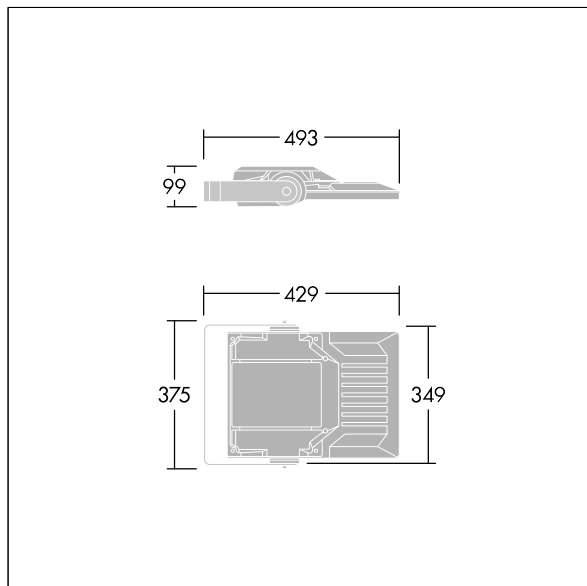

Areaflood Pro 2

96635905 AFP2 S 48L35-740 A4 CL1 GY

THORN

Areaflood Pro 2

En kompakt, let LED-projektør til almen brug. lille armatur, drift af 48 LED'er ved 350mA med Asymmetrisk 40° lysfordeling. IP66, IK08, Isolationsklasse I. Armatur: trykstøbt aluminium (EN AC-44300), Lysgrå 150 sandskuret tekstur (tæt på RAL9006).. Afskærmning: 4 mm tyk hærdet glas. Vendbar monteringsbøjle medfølger, mulighed for at vælge studsadaptere til montering på mastetop. Komplet med 4000K LED.

Integreret 6kV overspændingsbeskyttelse inkluderes som standard, med høj 10kV beskyttelse, når valgt (kendetegnet med 'SP' i beskrivelsen).

Dimensioner: 429 x 349 x 99 mm

Luminaire input power: 50 W

Lysudbytte fra armatur: 8772 lm

Armaturvirkningsgrad: 175 lm/W

Vægt: 7,13 kg

Scx: 0.052 m²

TLG_AFP2_F_S_1.jpg

TLG_AFP2_M_S.wmf

Dette produkt indeholder lyskilder i energieffektivitetsklasserne D, E.

Alle værdier markeret med * er nominelle værdier. Thorn bruger gennemprøvede komponenter fra førende leverandører, men der kan opstå isolerede tilfælde af teknologi-relaterede svigt på særskilte LED i løbet af det klassificerede produkts levetid. Internationale standarder sætter tolerancen ved bevaret lysudbytte og tilsluttet belastning til $\pm 10\%$. Medmindre andet er angivet, gælder værdierne for en omgivelsestemperatur på 25° C.