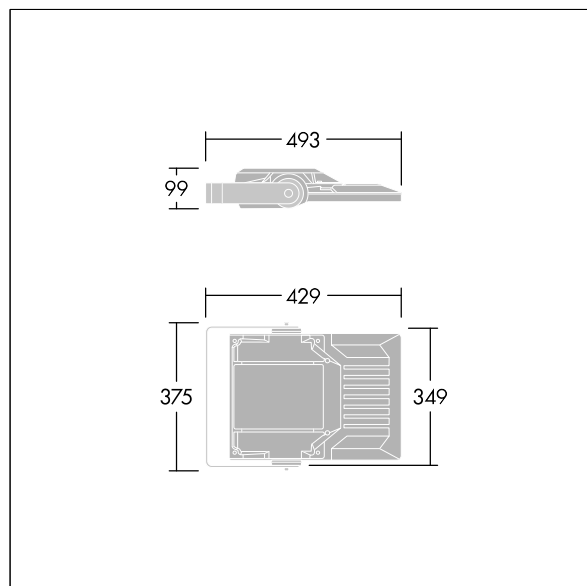

## Areaflood Pro 2

En kompakt, let LED-projektør til almen brug. lille armatur, drift af 36 LED'er ved 700mA med Asymmetrisk 40° lysfordeling. IP66, IK08, Isolationsklasse I. Armatur: trykstøbt aluminium (EN AC-44300), Lysgrå 150 sandskuret tekstur (tæt på RAL9006).. Afskærmning: 4 mm tyk hærdet glas. Vendbar monteringsbøjle medfølger, mulighed for at vælge studsadaptere til montering på mastetop. Komplet med 4000K LED.

Integreret 6kV overspændingsbeskyttelse inkluderes som standard, med høj 10kV beskyttelse, når valgt (kendetegnet med 'SP' i beskrivelsen).

Dimensioner: 429 x 349 x 99 mm

Luminaire input power: 76 W

Lysudbytte fra armatur: 12161 lm

Armaturvirkningsgrad: 160 lm/W

Vægt: 7,07 kg

Scx: 0.052 m<sup>2</sup>

TLG\_AFP2\_F\_S\_1.jpg

TLG\_AFP2\_M\_S.wmf

Dette produkt indeholder en lyskilde i energieffektivitetsklasse E.

Alle værdier markeret med \* er nominelle værdier. Thorn bruger gennemprøvede komponenter fra førende leverandører, men der kan opstå isolerede tilfælde af teknologi-relaterede svigt på særskilte LED i løbet af det klassificerede produkts levetid. Internationale standarder sætter tolerancen ved bevaret lysudbytte og tilsluttet belastning til  $\pm 10\%$ . Medmindre andet er angivet, gælder værdierne for en omgivelsestemperatur på 25° C.