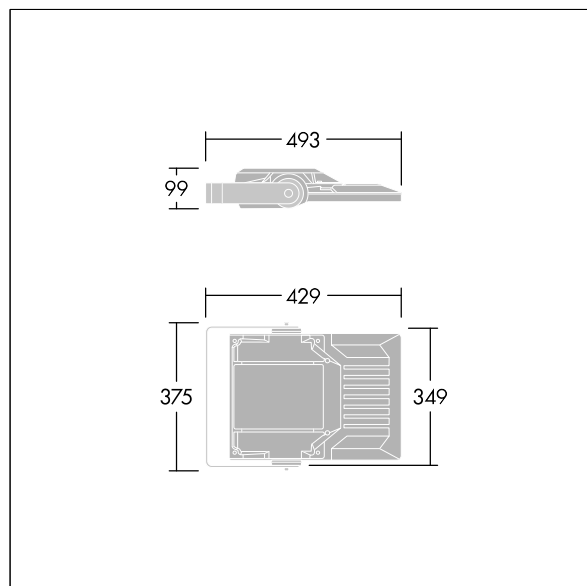

Areaflood Pro 2

96635904 AFP2 S 36L70-740 A4 CL1 GY

THORN

Areaflood Pro 2

En kompakt, let LED-projektør til almen brug. lille armatur, drift af 36 LED'er ved 700mA med Asymmetrisk 40° lysfordeling. IP66, IK08, Isolationsklasse I. Armatur: trykstøbt aluminium (EN AC-44300), Lysgrå 150 sandskuret tekstur (tæt på RAL9006).. Afskærmning: 4 mm tyk hærdet glas. Vendbar monteringsbøjle medfølger, mulighed for at vælge studsadaptere til montering på mastetop. Komplet med 4000K LED.

Integreret 6kV overspændingsbeskyttelse inkluderes som standard, med høj 10kV beskyttelse, når valgt (kendetegnet med 'SP' i beskrivelsen).

Dimensioner: 429 x 349 x 99 mm

Luminaire input power: 76 W

Lysudbytte fra armatur: 12161 lm

Armaturvirkningsgrad: 160 lm/W

Vægt: 7,07 kg

Scx: 0.052 m²

TLG_AFP2_F_S_1.jpg

TLG_AFP2_M_S.wmf

Dette produkt indeholder en lyskilde i energieffektivitetsklasse E.

Alle værdier markeret med * er nominelle værdier. Thorn bruger gennemprøvede komponenter fra førende leverandører, men der kan opstå isolerede tilfælde af teknologi-relaterede svigt på særskilte LED i løbet af det klassificerede produkts levetid. Internationale standarder sætter tolerancen ved bevaret lysudbytte og tilsluttet belastning til $\pm 10\%$. Medmindre andet er angivet, gælder værdierne for en omgivelsestemperatur på 25° C.