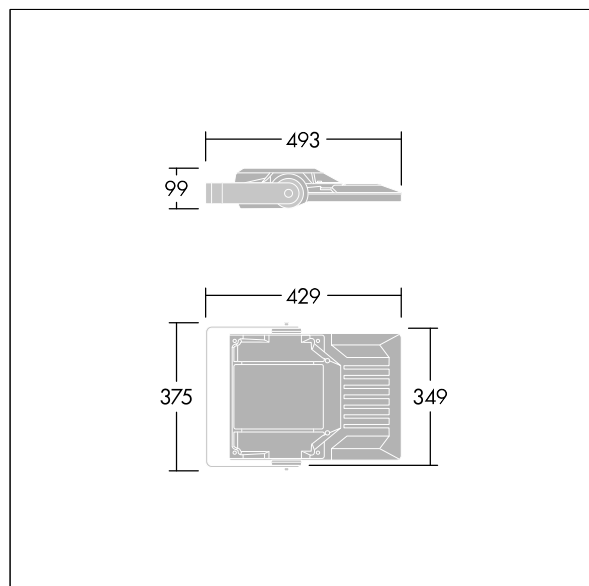

## Areaflood Pro 2

En kompakt, let LED-projektør til almen brug. lille armatur, drift af 36 LED'er ved 500mA med Asymmetrisk 40° lysfordeling. IP66, IK08, Isolationsklasse I. Armatur: trykstøbt aluminium (EN AC-44300), Lysgrå 150 sandskuret tekstur (tæt på RAL9006).. Afskærmning: 4 mm tyk hærdet glas. Vendbar monteringsbøjle medfølger, mulighed for at vælge studsadaptere til montering på mastetop. Komplet med 4000K LED.

Integreret 6kV overspændingsbeskyttelse inkluderes som standard, med høj 10kV beskyttelse, når valgt (kendetegnet med 'SP' i beskrivelsen).

Dimensioner: 429 x 349 x 99 mm

Luminaire input power: 55 W

Lysudbytte fra armatur: 9079 lm

Armaturvirkningsgrad: 165 lm/W

Vægt: 6,82 kg

Scx: 0.052 m<sup>2</sup>

TLG\_AFP2\_F\_S\_1.jpg

TLG\_AFP2\_M\_S.wmf

Dette produkt indeholder en lyskilde i energieffektivitetsklasse E.

Alle værdier markeret med \* er nominelle værdier. Thorn bruger gennemprøvede komponenter fra førende leverandører, men der kan opstå isolerede tilfælde af teknologi-relaterede svigt på særskilte LED i løbet af det klassificerede produkts levetid. Internationale standarder sætter tolerancen ved bevaret lysudbytte og tilsluttet belastning til  $\pm 10\%$ . Medmindre andet er angivet, gælder værdierne for en omgivelsestemperatur på 25° C.