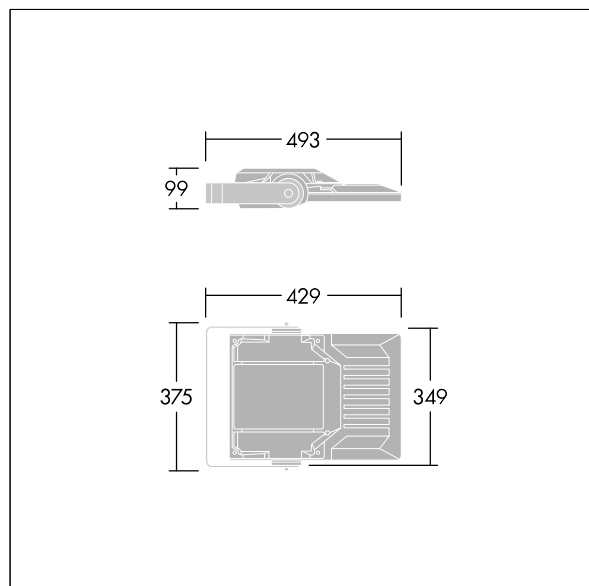

Areaflood Pro 2

96635903 AFP2 S 36L50-740 A4 CL1 GY

THORN

Areaflood Pro 2

En kompakt, let LED-projektør til almen brug. lille armatur, drift af 36 LED'er ved 500mA med Asymmetrisk 40° lysfordeling. IP66, IK08, Isolationsklasse I. Armatur: trykstøbt aluminium (EN AC-44300), Lysgrå 150 sandskuret tekstur (tæt på RAL9006).. Afskærmning: 4 mm tyk hærdet glas. Vendbar monteringsbøjle medfølger, mulighed for at vælge studsadaptere til montering på mastetop. Komplet med 4000K LED.

Integreret 6kV overspændingsbeskyttelse inkluderes som standard, med høj 10kV beskyttelse, når valgt (kendetegnet med 'SP' i beskrivelsen).

Dimensioner: 429 x 349 x 99 mm

Luminaire input power: 55 W

Lysudbytte fra armatur: 9079 lm

Armaturvirkningsgrad: 165 lm/W

Vægt: 6,82 kg

Scx: 0.052 m²

TLG_AFP2_F_S_1.jpg

TLG_AFP2_M_S.wmf

Dette produkt indeholder en lyskilde i energieffektivitetsklasse E.

Alle værdier markeret med * er nominelle værdier. Thorn bruger gennemprøvede komponenter fra førende leverandører, men der kan opstå isolerede tilfælde af teknologi-relaterede svigt på særskilte LED i løbet af det klassificerede produkts levetid. Internationale standarder sætter tolerancen ved bevaret lysudbytte og tilsluttet belastning til $\pm 10\%$. Medmindre andet er angivet, gælder værdierne for en omgivelsestemperatur på 25° C.