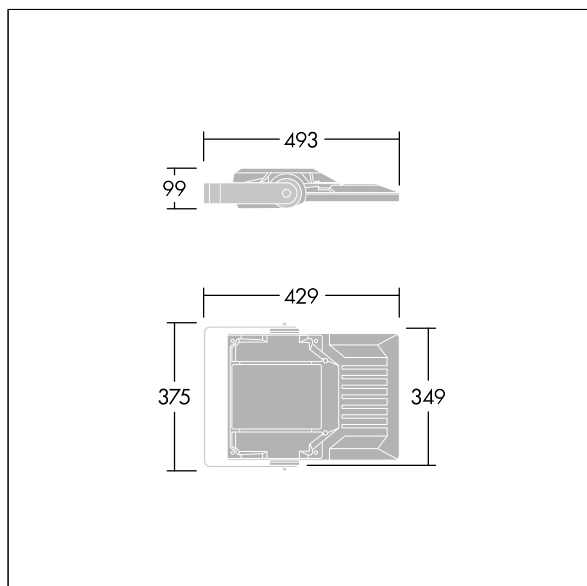

Areaflood Pro 2

96635902 AFP2 S 36L35-740 A4 CL1 GY

THORN

Areaflood Pro 2

En kompakt, let LED-projektør til almen brug. lille armatur, drift af 36 LED'er ved 350mA med Asymmetrisk 40° lysfordeling. IP66, IK08, Isolationsklasse I. Armatur: trykstøbt aluminium (EN AC-44300), Lysgrå 150 sandskuret tekstur (tæt på RAL9006).. Afskærmning: 4 mm tyk hærdet glas. Vendbar monteringsbøjle medfølger, mulighed for at vælge studsadaptere til montering på mastetop. Komplet med 4000K LED.

Integreret 6kV overspændingsbeskyttelse inkluderes som standard, med høj 10kV beskyttelse, når valgt (kendetegnet med 'SP' i beskrivelsen).

Dimensioner: 429 x 349 x 99 mm

Luminaire input power: 39 W

Lysudbytte fra armatur: 6593 lm

Armaturvirkningsgrad: 169 lm/W

Vægt: 6,85 kg

Scx: 0.052 m²

TLG_AFP2_F_S_1.jpg

TLG_AFP2_M_S.wmf

Dette produkt indeholder en lyskilde i energieffektivitetsklasse E.

Alle værdier markeret med * er nominelle værdier. Thorn bruger gennemprøvede komponenter fra førende leverandører, men der kan opstå isolerede tilfælde af teknologi-relaterede svigt på særskilte LED i løbet af det klassificerede produkts levetid. Internationale standarder sætter tolerancen ved bevaret lysudbytte og tilsluttet belastning til $\pm 10\%$. Medmindre andet er angivet, gælder værdierne for en omgivelsestemperatur på 25° C.