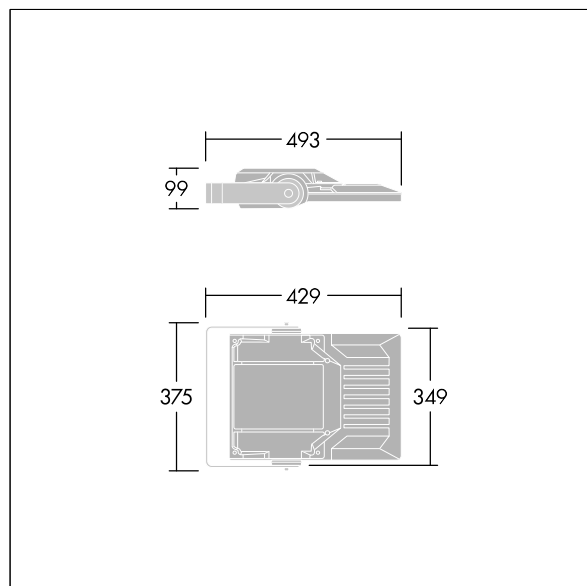

Areaflood Pro 2

96635901 AFP2 S 24L70-740 A4 CL1 GY

THORN

Areaflood Pro 2

En kompakt, let LED-projektør til almen brug. lille armatur, drift af 24 LED'er ved 700mA med Asymmetrisk 40° lysfordeling. IP66, IK08, Isolationsklasse I. Armatur: trykstøbt aluminium (EN AC-44300), Lysgrå 150 sandskuret tekstur (tæt på RAL9006).. Afskærmning: 4 mm tyk hærdet glas. Vendbar monteringsbøjle medfølger, mulighed for at vælge studsadaptere til montering på mastetop. Komplet med 4000K LED.

Integreret 6kV overspændingsbeskyttelse inkluderes som standard, med høj 10kV beskyttelse, når valgt (kendetegnet med 'SP' i beskrivelsen).

Dimensioner: 429 x 349 x 99 mm

Luminaire input power: 52 W

Lysudbytte fra armatur: 8147 lm

Armaturvirkningsgrad: 157 lm/W

Vægt: 6,79 kg

Scx: 0.052 m²

TLG_AFP2_F_S_1.jpg

TLG_AFP2_M_S.wmf

Dette produkt indeholder en lyskilde i energieffektivitetsklasse D.

Alle værdier markeret med * er nominelle værdier. Thorn bruger gennemprøvede komponenter fra førende leverandører, men der kan opstå isolerede tilfælde af teknologi-relaterede svigt på særskilte LED i løbet af det klassificerede produkts levetid. Internationale standarder sætter tolerancen ved bevaret lysudbytte og tilsluttet belastning til $\pm 10\%$. Medmindre andet er angivet, gælder værdierne for en omgivelsestemperatur på 25° C.