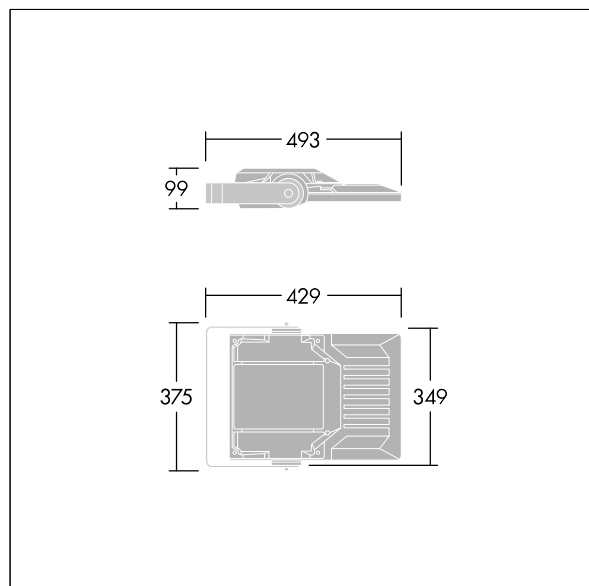

Areaflood Pro 2

96635901 AFP2 S 24L70-740 A4 CL1 GY

THORN

Areaflood Pro 2

En kompakt, let LED-projektør til almen brug. lille armatur, drift af 24 LED'er ved 700mA med Asymmetrisk 40° lysfordeling. IP66, IK08, Isolationsklasse I. Armatur: trykstøbt aluminium (EN AC-44300), Lysgrå 150 sandskuret tekstur (tæt på RAL9006).. Afskærmning: 4 mm tyk hærdet glas. Vendbar monteringsbøjle medfølger, mulighed for at vælge studsadaptere til montering på mastetop. Komplet med 4000K LED.

Integreret 6kV overspændingsbeskyttelse inkluderes som standard, med høj 10kV beskyttelse, når valgt (kendetegnet med 'SP' i beskrivelsen).

Dimensioner: 429 x 349 x 99 mm

Luminaire input power: 52 W

Lysudbytte fra armatur: 8147 lm

Armaturvirkningsgrad: 157 lm/W

Vægt: 6,79 kg

Scx: 0.052 m²

TLG_AFP2_F_S_1.jpg

TLG_AFP2_M_S.wmf

Dette produkt indeholder en lyskilde i energieffektivitetsklasse D.

Alle værdier markeret med * er nominelle værdier. Thorn bruger gennemprøvede komponenter fra førende leverandører, men der kan opstå isolerede tilfælde af teknologi-relaterede svigt på særskilte LED i løbet af det klassificerede produkts levetid. Internationale standarder sætter tolerancen ved bevaret lysudbytte og tilsluttet belastning til $\pm 10\%$. Medmindre andet er angivet, gælder værdierne for en omgivelsestemperatur på 25° C.