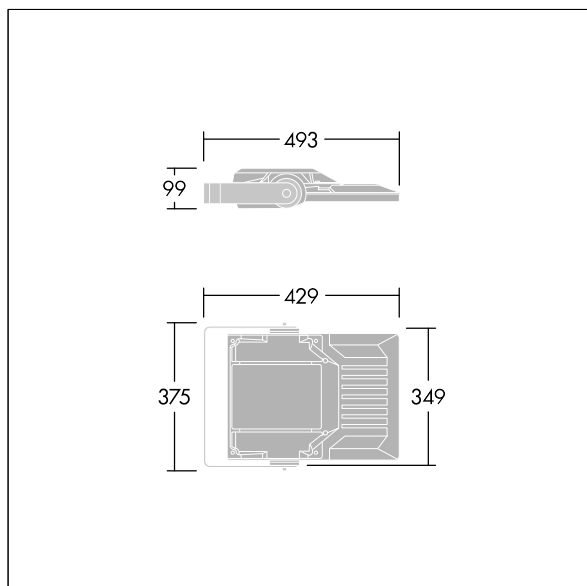

## Areaflood Pro 2

En kompakt, let LED-projektør til almen brug. lille armatur, drift af 24 LED'er ved 500mA med Asymmetrisk 40° lysfordeling. IP66, IK08, Isolationsklasse I. Armatur: trykstøbt aluminium (EN AC-44300), Lysgrå 150 sandskuret tekstur (tæt på RAL9006).. Afskærmning: 4 mm tyk hærdet glas. Vendbar monteringsbøjle medfølger, mulighed for at vælge studsadaptere til montering på mastetop. Komplet med 4000K LED.

Integreret 6kV overspændingsbeskyttelse inkluderes som standard, med høj 10kV beskyttelse, når valgt (kendetegnet med 'SP' i beskrivelsen).

Dimensioner: 429 x 349 x 99 mm

Luminaire input power: 37 W

Lysudbytte fra armatur: 6071 lm

Armaturvirkningsgrad: 164 lm/W

Vægt: 6,79 kg

Scx: 0.052 m<sup>2</sup>

TLG\_AFP2\_F\_S\_1.jpg

TLG\_AFP2\_M\_S.wmf

Dette produkt indeholder en lyskilde i energieffektivitetsklasse D.

Alle værdier markeret med \* er nominelle værdier. Thorn bruger gennemprøvede komponenter fra førende leverandører, men der kan opstå isolerede tilfælde af teknologi-relaterede svigt på særskilte LED i løbet af det klassificerede produkts levetid. Internationale standarder sætter tolerancen ved bevaret lysudbytte og tilsluttet belastning til  $\pm 10\%$ . Medmindre andet er angivet, gælder værdierne for en omgivelsestemperatur på 25° C.