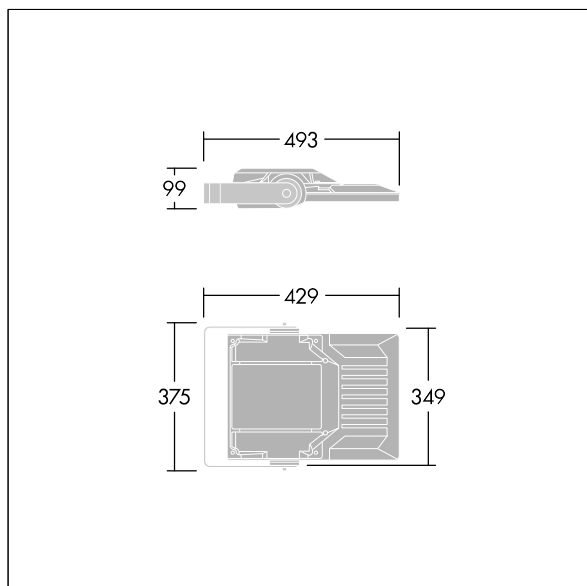

Areaflood Pro 2

96635900 AFP2 S 24L50-740 A4 CL1 GY

THORN

Areaflood Pro 2

En kompakt, let LED-projektør til almen brug. lille armatur, drift af 24 LED'er ved 500mA med Asymmetrisk 40° lysfordeling. IP66, IK08, Isolationsklasse I. Armatur: trykstøbt aluminium (EN AC-44300), Lysgrå 150 sandskuret tekstur (tæt på RAL9006).. Afskærmning: 4 mm tyk hærdet glas. Vendbar monteringsbøjle medfølger, mulighed for at vælge studsadaptere til montering på mastetop. Komplet med 4000K LED.

Integreret 6kV overspændingsbeskyttelse inkluderes som standard, med høj 10kV beskyttelse, når valgt (kendetegnet med 'SP' i beskrivelsen).

Dimensioner: 429 x 349 x 99 mm

Luminaire input power: 37 W

Lysudbytte fra armatur: 6071 lm

Armaturvirkningsgrad: 164 lm/W

Vægt: 6,79 kg

Scx: 0.052 m²

TLG_AFP2_F_S_1.jpg

TLG_AFP2_M_S.wmf

Dette produkt indeholder en lyskilde i energieffektivitetsklasse D.

Alle værdier markeret med * er nominelle værdier. Thorn bruger gennemprøvede komponenter fra førende leverandører, men der kan opstå isolerede tilfælde af teknologi-relaterede svigt på særskilte LED i løbet af det klassificerede produkts levetid. Internationale standarder sætter tolerancen ved bevaret lysudbytte og tilsluttet belastning til $\pm 10\%$. Medmindre andet er angivet, gælder værdierne for en omgivelsestemperatur på 25° C.