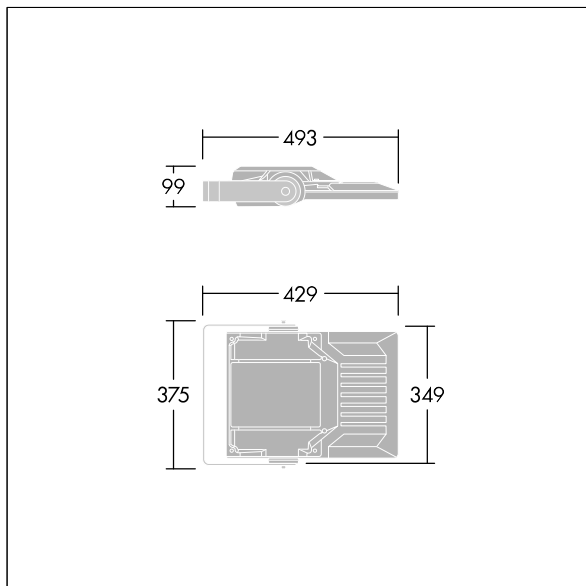

Areaflood Pro 2

96635899 AFP2 S 24L35-740 A4 CL1 GY

THORN

Areaflood Pro 2

En kompakt, let LED-projektør til almen brug. lille armatur, drift af 24 LED'er ved 350mA med Asymmetrisk 40° lysfordeling. IP66, IK08, Isolationsklasse I. Armatur: trykstøbt aluminium (EN AC-44300), Lysgrå 150 sandskuret tekstur (tæt på RAL9006).. Afskærmning: 4 mm tyk hærdet glas. Vendbar monteringsbøjle medfølger, mulighed for at vælge studsadaptere til montering på mastetop. Komplet med 4000K LED.

Integreret 6kV overspændingsbeskyttelse inkluderes som standard, med høj 10kV beskyttelse, når valgt (kendetegnet med 'SP' i beskrivelsen).

Dimensioner: 429 x 349 x 99 mm

Luminaire input power: 26 W

Lysudbytte fra armatur: 4404 lm

Armaturvirkningsgrad: 169 lm/W

Vægt: 6,79 kg

Scx: 0.052 m²

TLG_AFP2_F_S_1.jpg

TLG_AFP2_M_S.wmf

Dette produkt indeholder en lyskilde i energieffektivitetsklasse D.

Alle værdier markeret med * er nominelle værdier. Thorn bruger gennemprøvede komponenter fra førende leverandører, men der kan opstå isolerede tilfælde af teknologi-relaterede svigt på særskilte LED i løbet af det klassificerede produkts levetid. Internationale standarder sætter tolerancen ved bevaret lysudbytte og tilsluttet belastning til $\pm 10\%$. Medmindre andet er angivet, gælder værdierne for en omgivelsestemperatur på 25° C.