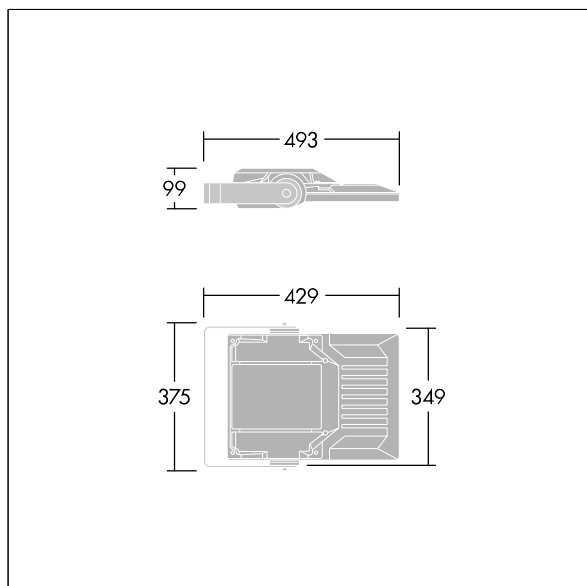

Areaflood Pro 2

96635899 AFP2 S 24L35-740 A4 CL1 GY

THORN

Areaflood Pro 2

En kompakt, let LED-projektør til almen brug. lille armatur, drift af 24 LED'er ved 350mA med Asymmetrisk 40° lysfordeling. IP66, IK08, Isolationsklasse I. Armatur: trykstøbt aluminium (EN AC-44300), Lysgrå 150 sandskuret tekstur (tæt på RAL9006).. Afskærmning: 4 mm tyk hærdet glas. Vendbar monteringsbøjle medfølger, mulighed for at vælge studsadaptere til montering på mastetop. Komplet med 4000K LED.

Integreret 6kV overspændingsbeskyttelse inkluderes som standard, med høj 10kV beskyttelse, når valgt (kendetegnet med 'SP' i beskrivelsen).

Dimensioner: 429 x 349 x 99 mm

Luminaire input power: 26 W

Lysudbytte fra armatur: 4404 lm

Armaturvirkningsgrad: 169 lm/W

Vægt: 6,79 kg

Scx: 0.052 m²

TLG_AFP2_F_S_1.jpg

TLG_AFP2_M_S.wmf

Dette produkt indeholder en lyskilde i energieffektivitetsklasse D.

Alle værdier markeret med * er nominelle værdier. Thorn bruger gennemprøvede komponenter fra førende leverandører, men der kan opstå isolerede tilfælde af teknologi-relaterede svigt på særskilte LED i løbet af det klassificerede produkts levetid. Internationale standarder sætter tolerancen ved bevaret lysudbytte og tilsluttet belastning til $\pm 10\%$. Medmindre andet er angivet, gælder værdierne for en omgivelsestemperatur på 25° C.