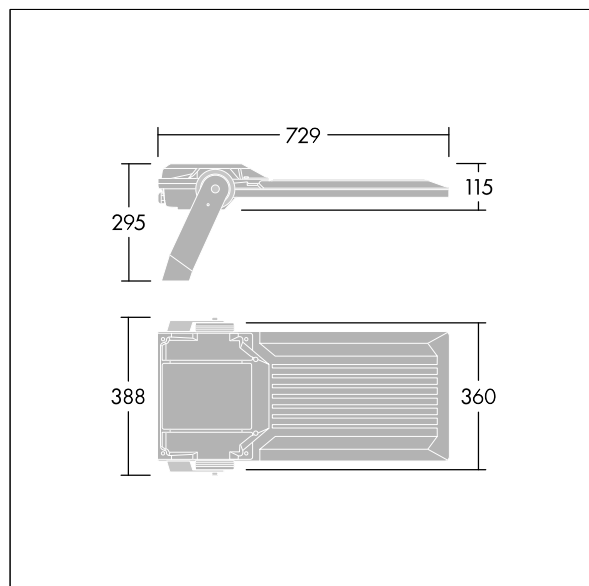

Areaflood Pro 2

96635897 AFP2 L 144L80-740 A4 CL2 GY

THORN

Areaflood Pro 2

En kompakt, let LED-projektør til almen brug. stor armatur, drift af 144 LED'er ved 800mA med Asymmetrisk 40° lysfordeling. IP66, IK08, Isolationsklasse II. Armatur: trykstøbt aluminium (EN AC-44300), Lysgrå 150 sandskuret tekstur (tæt på RAL9006).. Afskærmning: 4 mm tyk hærdet glas. Vendbar monteringsbøjle medfølger, mulighed for at vælge studsadaptere til montering på mastetop. Komplet med 4000K LED.

Integreret 6kV overspændingsbeskyttelse inkluderes som standard, med høj 10kV beskyttelse, når valgt (kendetegnet med 'SP' i beskrivelsen).

Dimensioner: 729 x 360 x 115 mm

Luminaire input power: 337 W

Lysudbytte fra armatur: 52026 lm

Armaturvirkningsgrad: 154 lm/W

Vægt: 13,9 kg

Scx: 0.068 m²

TLG_AFP2_F_L_1.jpg

TLG_AFP2_M_L.wmf

Dette produkt indeholder lyskilder i energieffektivitetsklasserne D, E.

Alle værdier markeret med * er nominelle værdier. Thorn bruger gennemprøvede komponenter fra førende leverandører, men der kan opstå isolerede tilfælde af teknologi-relaterede svigt på særskilte LED i løbet af det klassificerede produkts levetid. Internationale standarder sætter tolerancen ved bevaret lysudbytte og tilsluttet belastning til $\pm 10\%$. Medmindre andet er angivet, gælder værdierne for en omgivelsestemperatur på 25° C.