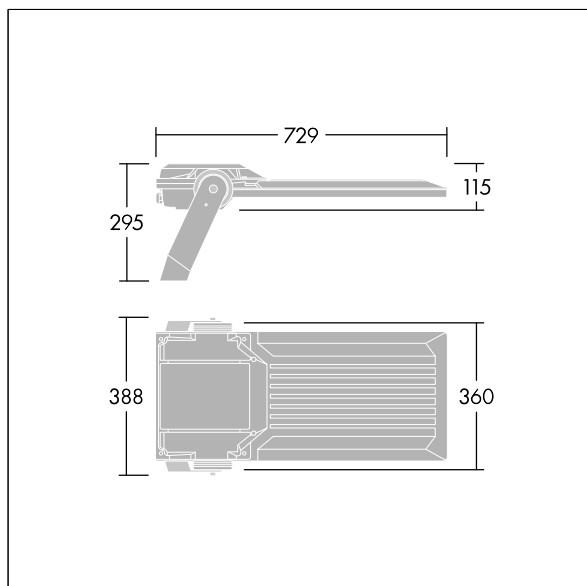

## Areaflood Pro 2

En kompakt, let LED-projektør til almen brug. stor armatur, drift af 144 LED'er ved 700mA med Asymmetrisk 40° lysfordeling. IP66, IK08, Isolationsklasse II. Armatur: trykstøbt aluminium (EN AC-44300), Lysgrå 150 sandskuret tekstur (tæt på RAL9006).. Afskærmning: 4 mm tyk hærdet glas. Vendbar monteringsbøjle medfølger, mulighed for at vælge studsadaptere til montering på mastetop. Komplet med 4000K LED.

Integreret 6kV overspændingsbeskyttelse inkluderes som standard, med høj 10kV beskyttelse, når valgt (kendetegnet med 'SP' i beskrivelsen).

Dimensioner: 729 x 360 x 115 mm

Luminaire input power: 298 W

Lysudbytte fra armatur: 47222 lm

Armaturvirkningsgrad: 158 lm/W

Vægt: 13,48 kg

Scx: 0.068 m<sup>2</sup>

TLG\_AFP2\_F\_L\_1.jpg

TLG\_AFP2\_M\_L.wmf

Dette produkt indeholder lyskilder i energieffektivitetsklasserne D, E.

Alle værdier markeret med \* er nominelle værdier. Thorn bruger gennemprøvede komponenter fra førende leverandører, men der kan opstå isolerede tilfælde af teknologi-relaterede svigt på særskilte LED i løbet af det klassificerede produkts levetid. Internationale standarder sætter tolerancen ved bevaret lysudbytte og tilsluttet belastning til  $\pm 10\%$ . Medmindre andet er angivet, gælder værdierne for en omgivelsestemperatur på 25° C.