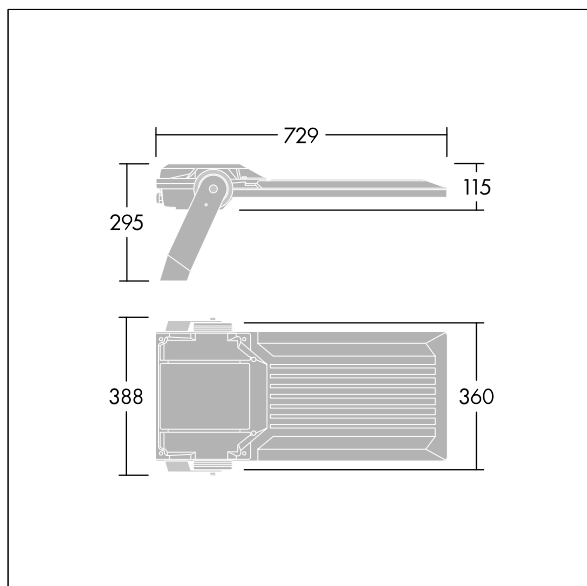

## Areaflood Pro 2

En kompakt, let LED-projektør til almen brug. stor armatur, drift af 144 LED'er ved 500mA med Asymmetrisk 40° lysfordeling. IP66, IK08, Isolationsklasse II. Armatur: trykstøbt aluminium (EN AC-44300), Lysgrå 150 sandskuret tekstur (tæt på RAL9006).. Afskærmning: 4 mm tyk hærdet glas. Vendbar monteringsbøjle medfølger, mulighed for at vælge studsadaptere til montering på mastetop. Komplet med 4000K LED.

Integreret 6kV overspændingsbeskyttelse inkluderes som standard, med høj 10kV beskyttelse, når valgt (kendetegnet med 'SP' i beskrivelsen).

Dimensioner: 729 x 360 x 115 mm

Luminaire input power: 213 W

Lysudbytte fra armatur: 35727 lm

Armaturvirkningsgrad: 168 lm/W

Vægt: 13,4 kg

Scx: 0.068 m<sup>2</sup>

TLG\_AFP2\_F\_L\_1.jpg

TLG\_AFP2\_M\_L.wmf

Dette produkt indeholder lyskilder i energieffektivitetsklasserne D, E.

Alle værdier markeret med \* er nominelle værdier. Thorn bruger gennemprøvede komponenter fra førende leverandører, men der kan opstå isolerede tilfælde af teknologi-relaterede svigt på særskilte LED i løbet af det klassificerede produkts levetid. Internationale standarder sætter tolerancen ved bevaret lysudbytte og tilsluttet belastning til  $\pm 10\%$ . Medmindre andet er angivet, gælder værdierne for en omgivelsestemperatur på 25° C.