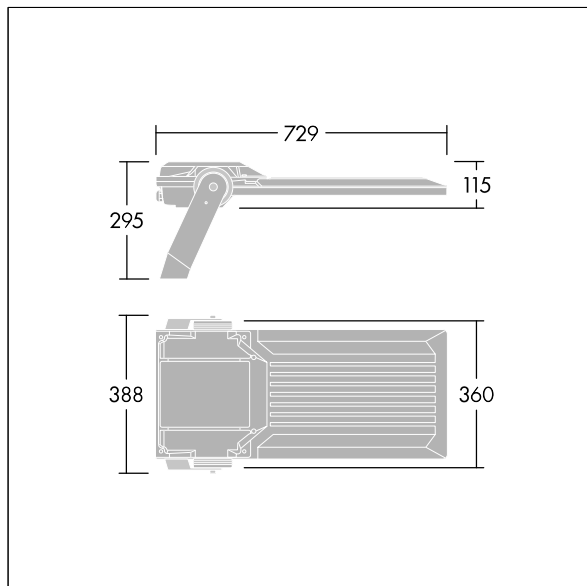

Areaflood Pro 2

96635895 AFP2 L 144L50-740 A4 CL2 GY

THORN

Areaflood Pro 2

En kompakt, let LED-projektør til almen brug. stor armatur, drift af 144 LED'er ved 500mA med Asymmetrisk 40° lysfordeling. IP66, IK08, Isolationsklasse II. Armatur: trykstøbt aluminium (EN AC-44300), Lysgrå 150 sandskuret tekstur (tæt på RAL9006).. Afskærmning: 4 mm tyk hærdet glas. Vendbar monteringsbøjle medfølger, mulighed for at vælge studsadaptere til montering på mastetop. Komplet med 4000K LED.

Integreret 6kV overspændingsbeskyttelse inkluderes som standard, med høj 10kV beskyttelse, når valgt (kendetegnet med 'SP' i beskrivelsen).

Dimensioner: 729 x 360 x 115 mm

Luminaire input power: 213 W

Lysudbytte fra armatur: 35727 lm

Armaturvirkningsgrad: 168 lm/W

Vægt: 13,4 kg

Scx: 0.068 m²

TLG_AFP2_F_L_1.jpg

TLG_AFP2_M_L.wmf

Dette produkt indeholder lyskilder i energieffektivitetsklasserne D, E.

Alle værdier markeret med * er nominelle værdier. Thorn bruger gennemprøvede komponenter fra førende leverandører, men der kan opstå isolerede tilfælde af teknologi-relaterede svigt på særskilte LED i løbet af det klassificerede produkts levetid. Internationale standarder sætter tolerancen ved bevaret lysudbytte og tilsluttet belastning til $\pm 10\%$. Medmindre andet er angivet, gælder værdierne for en omgivelsestemperatur på 25° C.