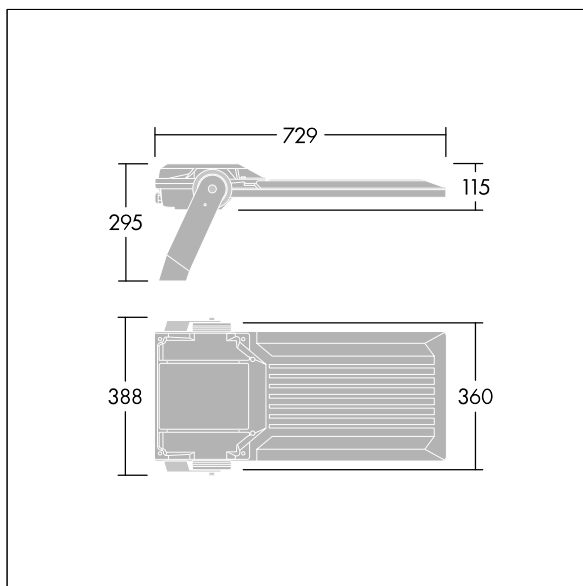

TLG_AFP2_M_L.wmf

Dette produkt indeholder lyskilder i energieffektivitetsklasserne D, E.

Alle værdier markeret med * er nominelle værdier. Thorn bruger gennemprøvede komponenter fra førende leverandører, men der kan opstå isolerede tilfælde af teknologi-relaterede svigt på særskilte LED i løbet af det klassificerede produkts levetid. Internationale standarder sætter tolerancen ved bevaret lysudbytte og tilsluttet belastning til $\pm 10\%$. Medmindre andet er angivet, gælder værdierne for en omgivelsestemperatur på 25° C.

Thorn Lighting foretager løbende videreudvikling og optimering af sine produkter. Der forbeholdes alle rettigheder til at ændre på specifikationerne uden forudgående varsel eller offentlig bekendtgørelse. © Thorn Lighting