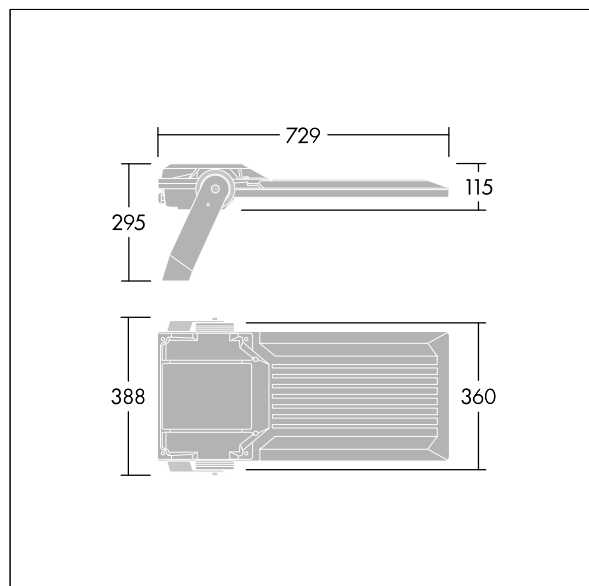

Areaflood Pro 2

96635891 AFP2 L 120L35-740 A4 CL2 GY

THORN

Areaflood Pro 2

En kompakt, let LED-projektør til almen brug. stor armatur, drift af 120 LED'er ved 350mA med Asymmetrisk 40° lysfordeling. IP66, IK08, Isolationsklasse II. Armatur: trykstøbt aluminium (EN AC-44300), Lysgrå 150 sandskuret tekstur (tæt på RAL9006).. Afskærmning: 4 mm tyk hærdet glas. Vendbar monteringsbøjle medfølger, mulighed for at vælge studsadaptere til montering på mastetop. Komplet med 4000K LED.

Integreret 6kV overspændingsbeskyttelse inkluderes som standard, med høj 10kV beskyttelse, når valgt (kendetegnet med 'SP' i beskrivelsen).

Dimensioner: 729 x 360 x 115 mm

Luminaire input power: 122 W

Lysudbytte fra armatur: 21845 lm

Armaturvirkningsgrad: 179 lm/W

Vægt: 12,57 kg

Scx: 0.068 m²

TLG_AFP2_F_L_1.jpg

TLG_AFP2_M_L.wmf

Dette produkt indeholder lyskilder i energieffektivitetsklasserne D, E.

Alle værdier markeret med * er nominelle værdier. Thorn bruger gennemprøvede komponenter fra førende leverandører, men der kan opstå isolerede tilfælde af teknologi-relaterede svigt på særskilte LED i løbet af det klassificerede produkts levetid. Internationale standarder sætter tolerancen ved bevaret lysudbytte og tilsluttet belastning til $\pm 10\%$. Medmindre andet er angivet, gælder værdierne for en omgivelsestemperatur på 25° C.