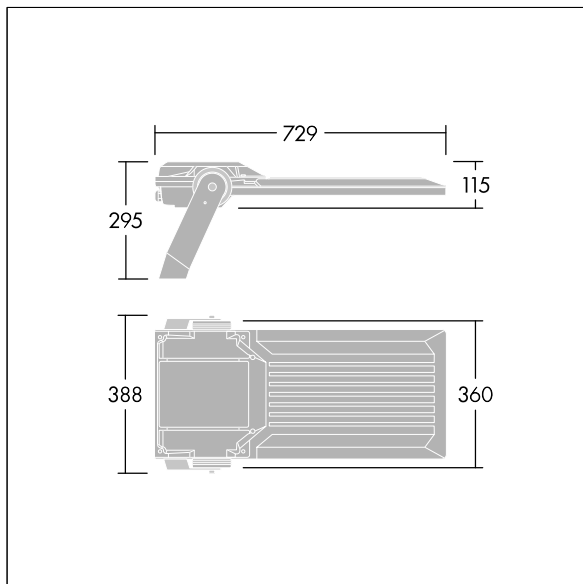

TLG_AFP2_M_L.wmf

Dette produkt indeholder lyskilder i energieffektivitetsklasserne D, E.

Alle værdier markeret med * er nominelle værdier. Thorn bruger gennemprøvede komponenter fra førende leverandører, men der kan opstå isolerede tilfælde af teknologi-relaterede svigt på særskilte LED i løbet af det klassificerede produkts levetid. Internationale standarder sætter tolerancen ved bevaret lysudbytte og tilsluttet belastning til $\pm 10\%$. Medmindre andet er angivet, gælder værdierne for en omgivelsestemperatur på 25° C.

Thorn Lighting foretager løbende videreudvikling og optimering af sine produkter. Der forbeholdes alle rettigheder til at ændre på specifikationerne uden forudgående varsel eller offentlig bekendtgørelse. © Thorn Lighting