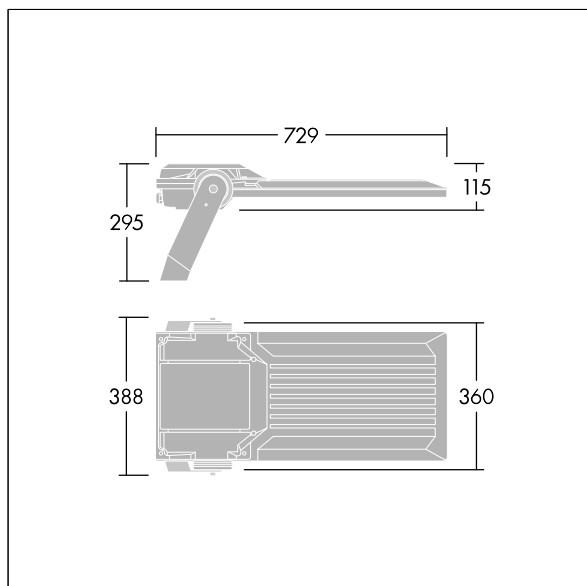

Areaflood Pro 2

96635890 AFP2 L 108L70-740 A4 CL2 GY

THORN

Areaflood Pro 2

En kompakt, let LED-projektør til almen brug. stor armatur, drift af 108 LED'er ved 700mA med Asymmetrisk 40° lysfordeling. IP66, IK08, Isolationsklasse II. Armatur: trykstøbt aluminium (EN AC-44300), Lysgrå 150 sandskuret tekstur (tæt på RAL9006).. Afskærmning: 4 mm tyk hærdet glas. Vendbar monteringsbøjle medfølger, mulighed for at vælge studsadaptere til montering på mastetop. Komplet med 4000K LED.

Integreret 6kV overspændingsbeskyttelse inkluderes som standard, med høj 10kV beskyttelse, når valgt (kendetegnet med 'SP' i beskrivelsen).

Dimensioner: 729 x 360 x 115 mm

Luminaire input power: 225 W

Lysudbytte fra armatur: 35860 lm

Armaturvirkningsgrad: 159 lm/W

Vægt: 12,98 kg

Scx: 0.068 m²

TLG_AFP2_F_L_1.jpg

TLG_AFP2_M_L.wmf

Dette produkt indeholder lyskilder i energieffektivitetsklasserne D, E.

Alle værdier markeret med * er nominelle værdier. Thorn bruger gennemprøvede komponenter fra førende leverandører, men der kan opstå isolerede tilfælde af teknologi-relaterede svigt på særskilte LED i løbet af det klassificerede produkts levetid. Internationale standarder sætter tolerancen ved bevaret lysudbytte og tilsluttet belastning til $\pm 10\%$. Medmindre andet er angivet, gælder værdierne for en omgivelsestemperatur på 25° C.