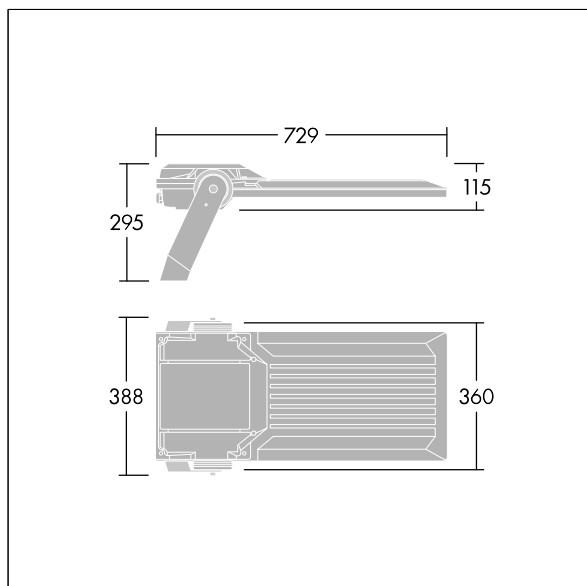

Areaflood Pro 2

96635889 AFP2 L 108L50-740 A4 CL2 GY

THORN

Areaflood Pro 2

En kompakt, let LED-projektør til almen brug. stor armatur, drift af 108 LED'er ved 500mA med Asymmetrisk 40° lysfordeling. IP66, IK08, Isolationsklasse II. Armatur: trykstøbt aluminium (EN AC-44300), Lysgrå 150 sandskuret tekstur (tæt på RAL9006).. Afskærmning: 4 mm tyk hærdet glas. Vendbar monteringsbøjle medfølger, mulighed for at vælge studsadaptere til montering på mastetop. Komplet med 4000K LED.

Integreret 6kV overspændingsbeskyttelse inkluderes som standard, med høj 10kV beskyttelse, når valgt (kendetegnet med 'SP' i beskrivelsen).

Dimensioner: 729 x 360 x 115 mm

Luminaire input power: 157 W

Lysudbytte fra armatur: 26967 lm

Armaturvirkningsgrad: 172 lm/W

Vægt: 12,51 kg

Scx: 0.068 m²

TLG_AFP2_F_L_1.jpg

TLG_AFP2_M_L.wmf

Dette produkt indeholder en lyskilde i energieffektivitetsklasse E.

Alle værdier markeret med * er nominelle værdier. Thorn bruger gennemprøvede komponenter fra førende leverandører, men der kan opstå isolerede tilfælde af teknologi-relaterede svigt på særskilte LED i løbet af det klassificerede produkts levetid. Internationale standarder sætter tolerancen ved bevaret lysudbytte og tilsluttet belastning til $\pm 10\%$. Medmindre andet er angivet, gælder værdierne for en omgivelsestemperatur på 25° C.