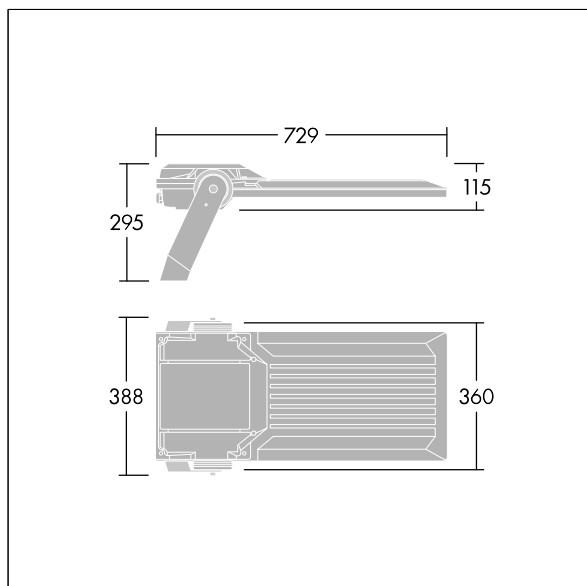

Areaflood Pro 2

96635888 AFP2 L 108L35-740 A4 CL2 GY

THORN

Areaflood Pro 2

En kompakt, let LED-projektør til almen brug. stor armatur, drift af 108 LED'er ved 350mA med Asymmetrisk 40° lysfordeling. IP66, IK08, Isolationsklasse II. Armatur: trykstøbt aluminium (EN AC-44300), Lysgrå 150 sandskuret tekstur (tæt på RAL9006).. Afskærmning: 4 mm tyk hærdet glas. Vendbar monteringsbøjle medfølger, mulighed for at vælge studsadaptere til montering på mastetop. Komplet med 4000K LED.

Integreret 6kV overspændingsbeskyttelse inkluderes som standard, med høj 10kV beskyttelse, når valgt (kendetegnet med 'SP' i beskrivelsen).

Dimensioner: 729 x 360 x 115 mm

Luminaire input power: 109 W

Lysudbytte fra armatur: 19677 lm

Armaturvirkningsgrad: 181 lm/W

Vægt: 12,51 kg

Scx: 0.068 m²

TLG_AFP2_F_L_1.jpg

TLG_AFP2_M_L.wmf

Dette produkt indeholder en lyskilde i energieffektivitetsklasse E.

Alle værdier markeret med * er nominelle værdier. Thorn bruger gennemprøvede komponenter fra førende leverandører, men der kan opstå isolerede tilfælde af teknologi-relaterede svigt på særskilte LED i løbet af det klassificerede produkts levetid. Internationale standarder sætter tolerancen ved bevaret lysudbytte og tilsluttet belastning til $\pm 10\%$. Medmindre andet er angivet, gælder værdierne for en omgivelsestemperatur på 25° C.