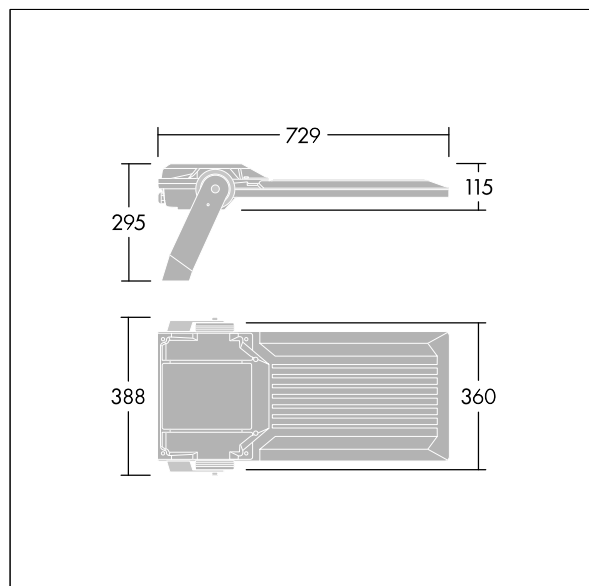

TLG_AFP2_M_L.wmf

Dette produkt indeholder en lyskilde i energieffektivitetsklasse E.

Alle værdier markeret med * er nominelle værdier. Thorn bruger gennemprøvede komponenter fra førende leverandører, men der kan opstå isolerede tilfælde af teknologi-relaterede svigt på særskilte LED i løbet af det klassificerede produkts levetid. Internationale standarder sætter tolerancen ved bevaret lysudbytte og tilsluttet belastning til $\pm 10\%$. Medmindre andet er angivet, gælder værdierne for en omgivelsestemperatur på 25° C.

Thorn Lighting foretager løbende videreudvikling og optimering af sine produkter. Der forbeholdes alle rettigheder til at ændre på specifikationerne uden forudgående varsel eller offentlig bekendtgørelse. © Thorn Lighting