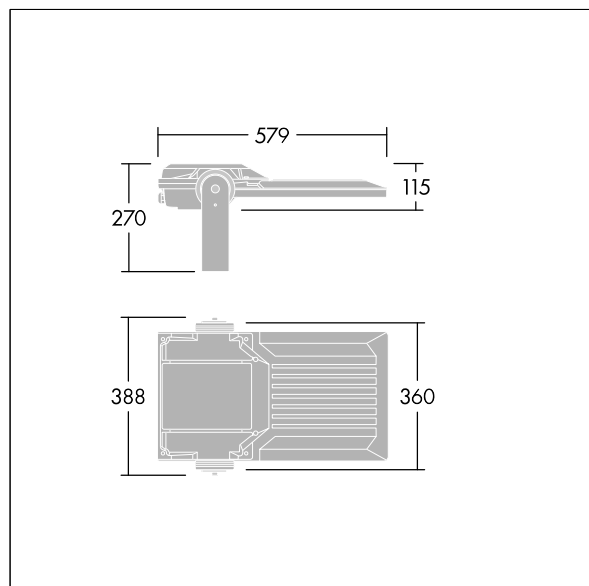

## Areaflood Pro 2

En kompakt, let LED-projektør til almen brug. medium stort armatur, drift af 96 LED'er ved 700mA med Asymmetrisk 40° lysfordeling. IP66, IK08, Isolationsklasse II. Armatur: trykstøbt aluminium (EN AC-44300), Lysgrå 150 sandskuret tekstur (tæt på RAL9006).. Afskærmning: 4 mm tyk hærdet glas. Vendbar monteringsbøjle medfølger, mulighed for at vælge studsadaptere til montering på mastetop. Komplet med 4000K LED.

Integreret 6kV overspændingsbeskyttelse inkluderes som standard, med høj 10kV beskyttelse, når valgt (kendetegnet med 'SP' i beskrivelsen).

Dimensioner: 579 x 360 x 115 mm

Luminaire input power: 197 W

Lysudbytte fra armatur: 31792 lm

Armaturvirkningsgrad: 161 lm/W

Vægt: 10,1 kg

Scx: 0.06 m<sup>2</sup>

TLG\_AFP2\_F\_M\_1.jpg

TLG\_AFP2\_M\_M.wmf

Dette produkt indeholder lyskilder i energieffektivitetsklasserne D, E.

Alle værdier markeret med \* er nominelle værdier. Thorn bruger gennemprøvede komponenter fra førende leverandører, men der kan opstå isolerede tilfælde af teknologi-relaterede svigt på særskilte LED i løbet af det klassificerede produkts levetid. Internationale standarder sætter tolerancen ved bevaret lysudbytte og tilsluttet belastning til  $\pm 10\%$ . Medmindre andet er angivet, gælder værdierne for en omgivelsestemperatur på 25° C.