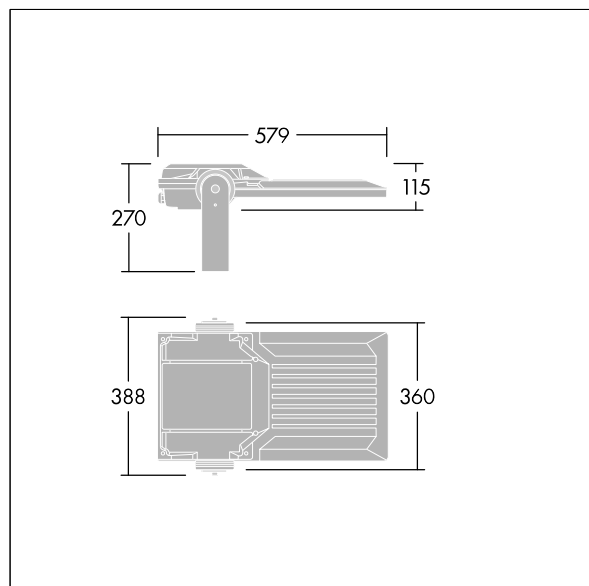

Areaflood Pro 2

96635886 AFP2 M 96L70-740 A4 CL2 GY

THORN

Areaflood Pro 2

En kompakt, let LED-projektør til almen brug. medium stort armatur, drift af 96 LED'er ved 700mA med Asymmetrisk 40° lysfordeling. IP66, IK08, Isolationsklasse II. Armatur: trykstøbt aluminium (EN AC-44300), Lysgrå 150 sandskuret tekstur (tæt på RAL9006).. Afskærmning: 4 mm tyk hærdet glas. Vendbar monteringsbøjle medfølger, mulighed for at vælge studsadaptere til montering på mastetop. Komplet med 4000K LED.

Integreret 6kV overspændingsbeskyttelse inkluderes som standard, med høj 10kV beskyttelse, når valgt (kendetegnet med 'SP' i beskrivelsen).

Dimensioner: 579 x 360 x 115 mm

Luminaire input power: 197 W

Lysudbytte fra armatur: 31792 lm

Armaturvirkningsgrad: 161 lm/W

Vægt: 10,1 kg

Scx: 0.06 m²

TLG_AFP2_F_M_1.jpg

TLG_AFP2_M_M.wmf

Dette produkt indeholder lyskilder i energieffektivitetsklasserne D, E.

Alle værdier markeret med * er nominelle værdier. Thorn bruger gennemprøvede komponenter fra førende leverandører, men der kan opstå isolerede tilfælde af teknologi-relaterede svigt på særskilte LED i løbet af det klassificerede produkts levetid. Internationale standarder sætter tolerancen ved bevaret lysudbytte og tilsluttet belastning til $\pm 10\%$. Medmindre andet er angivet, gælder værdierne for en omgivelsestemperatur på 25° C.