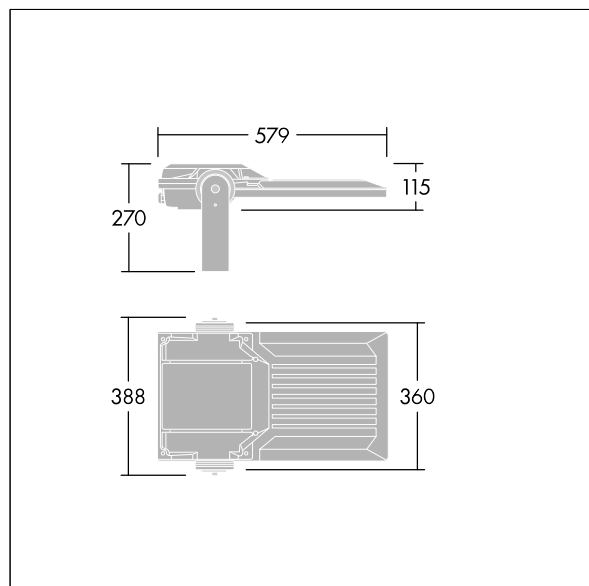

Areaflood Pro 2

96635884 AFP2 M 96L35-740 A4 CL2 GY

THORN

Areaflood Pro 2

En kompakt, let LED-projektør til almen brug. medium stort armatur, drift af 96 LED'er ved 350mA med Asymmetrisk 40° lysfordeling. IP66, IK08, Isolationsklasse II. Armatur: trykstøbt aluminium (EN AC-44300), Lysgrå 150 sandskuret tekstur (tæt på RAL9006).. Afskærmning: 4 mm tyk hærdet glas. Vendbar monteringsbøjle medfølger, mulighed for at vælge studsadaptere til montering på mastetop. Komplet med 4000K LED.

Integreret 6kV overspændingsbeskyttelse inkluderes som standard, med høj 10kV beskyttelse, når valgt (kendetegnet med 'SP' i beskrivelsen).

Dimensioner: 579 x 360 x 115 mm

Luminaire input power: 99 W

Lysudbytte fra armatur: 17476 lm

Armaturvirkningsgrad: 177 lm/W

Vægt: 9,89 kg

Scx: 0.06 m²

TLG_AFP2_F_M_1.jpg

TLG_AFP2_M_M.wmf

Dette produkt indeholder lyskilder i energieffektivitetsklasserne D, E.

Alle værdier markeret med * er nominelle værdier. Thorn bruger gennemprøvede komponenter fra førende leverandører, men der kan opstå isolerede tilfælde af teknologi-relaterede svigt på særskilte LED i løbet af det klassificerede produkts levetid. Internationale standarder sætter tolerancen ved bevaret lysudbytte og tilsluttet belastning til $\pm 10\%$. Medmindre andet er angivet, gælder værdierne for en omgivelsestemperatur på 25° C.