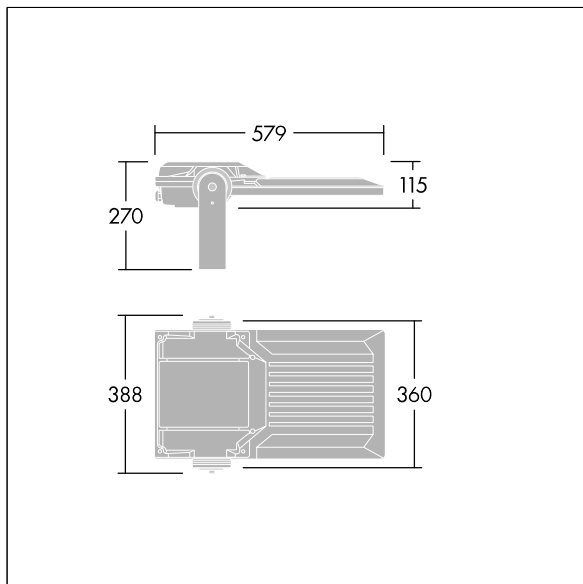

TLG_AFP2_M_M.wmf

Dette produkt indeholder en lyskilde i energieffektivitetsklasse E.

Alle værdier markeret med * er nominelle værdier. Thorn bruger gennemprøvede komponenter fra førende leverandører, men der kan opstå isolerede tilfælde af teknologi-relaterede svigt på særskilte LED i løbet af det klassificerede produkts levetid. Internationale standarder sætter tolerancen ved bevaret lysudbytte og tilsluttet belastning til $\pm 10\%$. Medmindre andet er angivet, gælder værdierne for en omgivelsestemperatur på 25° C.

Thorn Lighting foretager løbende videreudvikling og optimering af sine produkter. Der forbeholdes alle rettigheder til at ændre på specifikationerne uden forudgående varsel eller offentlig bekendtgørelse. © Thorn Lighting