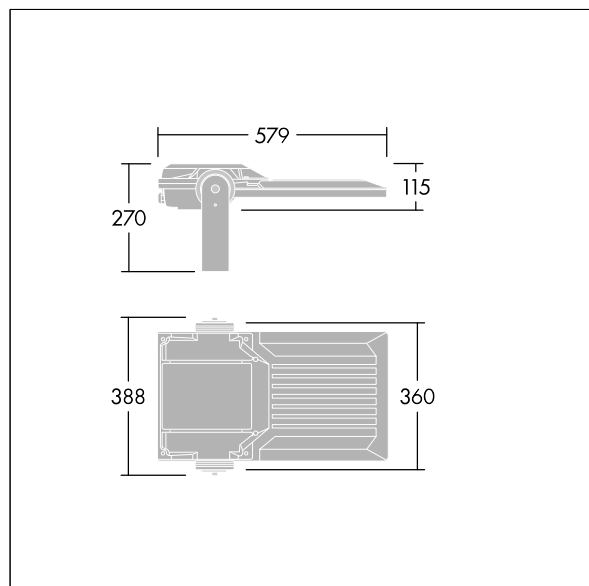

Areaflood Pro 2

96635883 AFP2 M 72L70-740 A4 CL2 GY

THORN

Areaflood Pro 2

En kompakt, let LED-projektør til almen brug. medium stort armatur, drift af 72 LED'er ved 700mA med Asymmetrisk 40° lysfordeling. IP66, IK08, Isolationsklasse II. Armatur: trykstøbt aluminium (EN AC-44300), Lysgrå 150 sandskuret tekstur (tæt på RAL9006).. Afskærmning: 4 mm tyk hærdet glas. Vendbar monteringsbøjle medfølger, mulighed for at vælge studsadaptere til montering på mastetop. Komplet med 4000K LED.

Integreret 6kV overspændingsbeskyttelse inkluderes som standard, med høj 10kV beskyttelse, når valgt (kendetegnet med 'SP' i beskrivelsen).

Dimensioner: 579 x 360 x 115 mm

Luminaire input power: 151 W

Lysudbytte fra armatur: 24085 lm

Armaturvirkningsgrad: 160 lm/W

Vægt: 9,77 kg

Scx: 0.06 m²

TLG_AFP2_F_M_1.jpg

TLG_AFP2_M_M.wmf

Dette produkt indeholder en lyskilde i energieffektivitetsklasse E.

Alle værdier markeret med * er nominelle værdier. Thorn bruger gennemprøvede komponenter fra førende leverandører, men der kan opstå isolerede tilfælde af teknologi-relaterede svigt på særskilte LED i løbet af det klassificerede produkts levetid. Internationale standarder sætter tolerancen ved bevaret lysudbytte og tilsluttet belastning til $\pm 10\%$. Medmindre andet er angivet, gælder værdierne for en omgivelsestemperatur på 25° C.