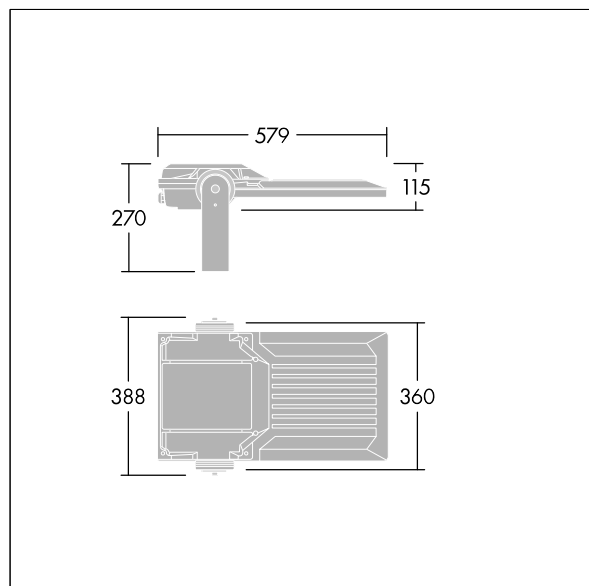

TLG_AFP2_M_M.wmf

Dette produkt indeholder en lyskilde i energieffektivitetsklasse E.

Alle værdier markeret med * er nominelle værdier. Thorn bruger gennemprøvede komponenter fra førende leverandører, men der kan opstå isolerede tilfælde af teknologi-relaterede svigt på særskilte LED i løbet af det klassificerede produkts levetid. Internationale standarder sætter tolerancen ved bevaret lysudbytte og tilsluttet belastning til $\pm 10\%$. Medmindre andet er angivet, gælder værdierne for en omgivelsestemperatur på 25° C.

Thorn Lighting foretager løbende videreudvikling og optimering af sine produkter. Der forbeholdes alle rettigheder til at ændre på specifikationerne uden forudgående varsel eller offentlig bekendtgørelse. © Thorn Lighting