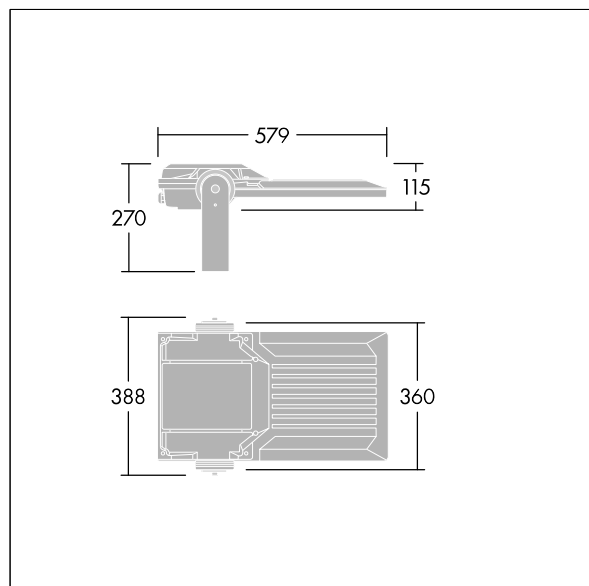

Areaflood Pro 2

96635880 AFP2 M 60L70-740 A4 CL2 GY

THORN

Areaflood Pro 2

En kompakt, let LED-projektør til almen brug. medium stort armatur, drift af 60 LED'er ved 700mA med Asymmetrisk 40° lysfordeling. IP66, IK08, Isolationsklasse II. Armatur: trykstøbt aluminium (EN AC-44300), Lysgrå 150 sandskuret tekstur (tæt på RAL9006).. Afskærmning: 4 mm tyk hærdet glas. Vendbar monteringsbøjle medfølger, mulighed for at vælge studsadaptere til montering på mastetop. Komplet med 4000K LED.

Integreret 6kV overspændingsbeskyttelse inkluderes som standard, med høj 10kV beskyttelse, når valgt (kendetegnet med 'SP' i beskrivelsen).

Dimensioner: 579 x 360 x 115 mm

Luminaire input power: 127 W

Lysudbytte fra armatur: 20227 lm

Armaturvirkningsgrad: 159 lm/W

Vægt: 9,79 kg

Scx: 0.06 m²

TLG_AFP2_F_M_1.jpg

TLG_AFP2_M_M.wmf

Dette produkt indeholder lyskilder i energieffektivitetsklasserne D, E.

Alle værdier markeret med * er nominelle værdier. Thorn bruger gennemprøvede komponenter fra førende leverandører, men der kan opstå isolerede tilfælde af teknologi-relaterede svigt på særskilte LED i løbet af det klassificerede produkts levetid. Internationale standarder sætter tolerancen ved bevaret lysudbytte og tilsluttet belastning til $\pm 10\%$. Medmindre andet er angivet, gælder værdierne for en omgivelsestemperatur på 25° C.