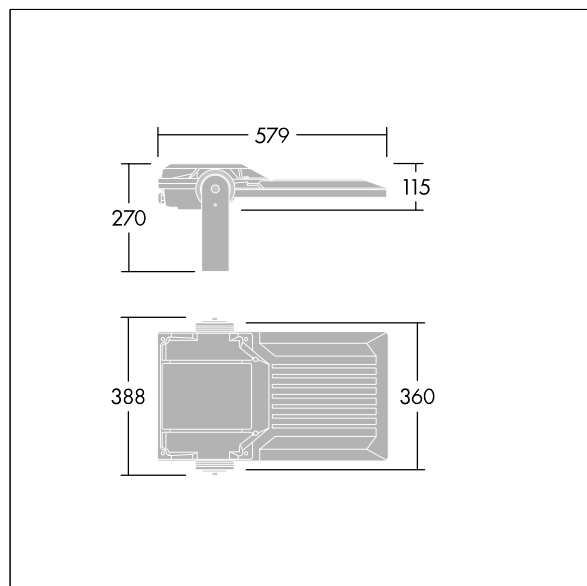

TLG_AFP2_M_M.wmf

Dette produkt indeholder lyskilder i energieffektivitetsklasserne D, E.

Alle værdier markeret med * er nominelle værdier. Thorn bruger gennemprøvede komponenter fra førende leverandører, men der kan opstå isolerede tilfælde af teknologi-relaterede svigt på særskilte LED i løbet af det klassificerede produkts levetid. Internationale standarder sætter tolerancen ved bevaret lysudbytte og tilsluttet belastning til $\pm 10\%$. Medmindre andet er angivet, gælder værdierne for en omgivelsestemperatur på 25° C.

Thorn Lighting foretager løbende videreudvikling og optimering af sine produkter. Der forbeholdes alle rettigheder til at ændre på specifikationerne uden forudgående varsel eller offentlig bekendtgørelse. © Thorn Lighting