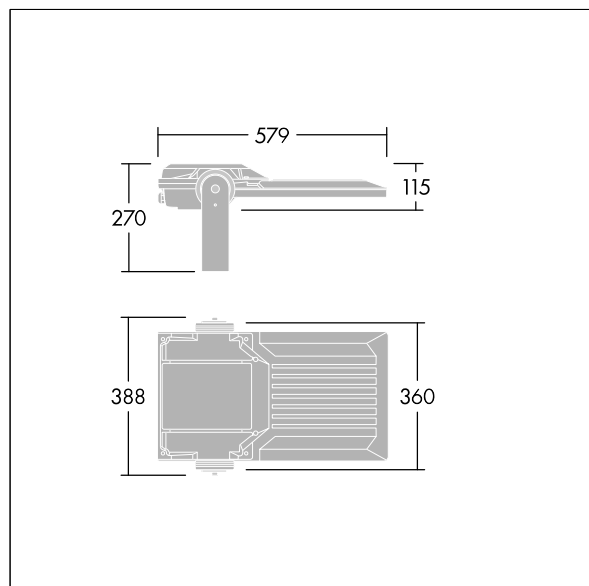

TLG_AFP2_M_M.wmf

Dette produkt indeholder lyskilder i energieffektivitetsklasserne D, E.

Alle værdier markeret med * er nominelle værdier. Thorn bruger gennemprøvede komponenter fra førende leverandører, men der kan opstå isolerede tilfælde af teknologi-relaterede svigt på særskilte LED i løbet af det klassificerede produkts levetid. Internationale standarder sætter tolerancen ved bevaret lysudbytte og tilsluttet belastning til $\pm 10\%$. Medmindre andet er angivet, gælder værdierne for en omgivelsestemperatur på 25° C.

Thorn Lighting foretager løbende videreudvikling og optimering af sine produkter. Der forbeholdes alle rettigheder til at ændre på specifikationerne uden forudgående varsel eller offentlig bekendtgørelse. © Thorn Lighting