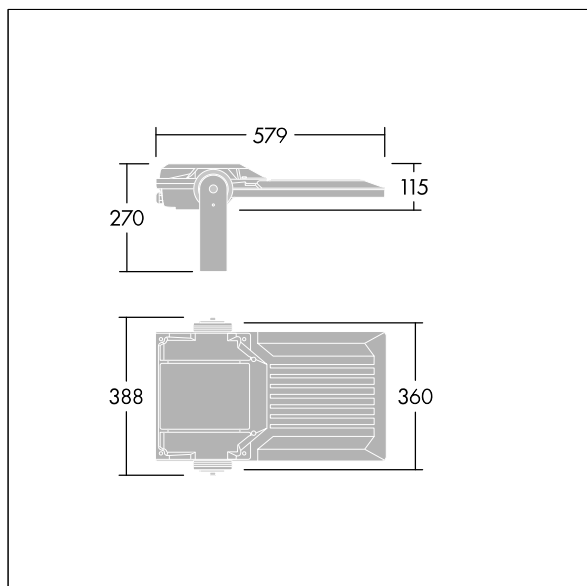

Areaflood Pro 2

96635878 AFP2 M 60L35-740 A4 CL2 GY

THORN

Areaflood Pro 2

En kompakt, let LED-projektør til almen brug. medium stort armatur, drift af 60 LED'er ved 350mA med Asymmetrisk 40° lysfordeling. IP66, IK08, Isolationsklasse II. Armatur: trykstøbt aluminium (EN AC-44300), Lysgrå 150 sandskuret tekstur (tæt på RAL9006).. Afskærmning: 4 mm tyk hærdet glas. Vendbar monteringsbøjle medfølger, mulighed for at vælge studsadaptere til montering på mastetop. Komplet med 4000K LED.

Integreret 6kV overspændingsbeskyttelse inkluderes som standard, med høj 10kV beskyttelse, når valgt (kendetegnet med 'SP' i beskrivelsen).

Dimensioner: 579 x 360 x 115 mm

Luminaire input power: 63 W

Lysudbytte fra armatur: 10981 lm

Armaturvirkningsgrad: 174 lm/W

Vægt: 9,79 kg

Scx: 0.06 m²

TLG_AFP2_F_M_1.jpg

TLG_AFP2_M_M.wmf

Dette produkt indeholder lyskilder i energieffektivitetsklasserne D, E.

Alle værdier markeret med * er nominelle værdier. Thorn bruger gennemprøvede komponenter fra førende leverandører, men der kan opstå isolerede tilfælde af teknologi-relaterede svigt på særskilte LED i løbet af det klassificerede produkts levetid. Internationale standarder sætter tolerancen ved bevaret lysudbytte og tilsluttet belastning til $\pm 10\%$. Medmindre andet er angivet, gælder værdierne for en omgivelsestemperatur på 25° C.