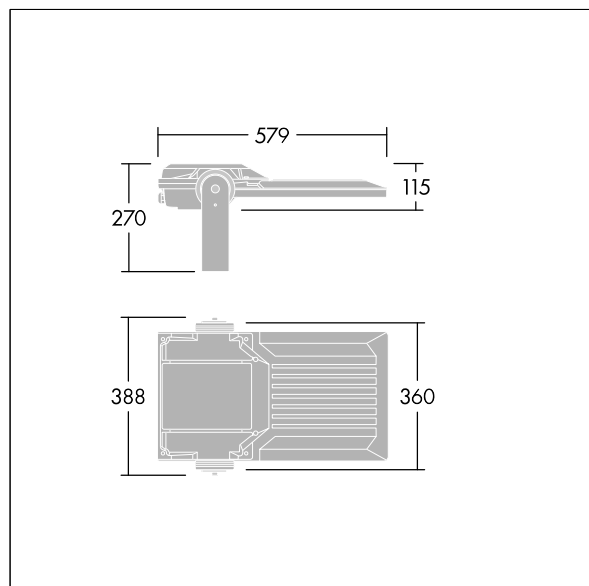

Areaflood Pro 2

96635878 AFP2 M 60L35-740 A4 CL2 GY

THORN

Areaflood Pro 2

En kompakt, let LED-projektør til almen brug. medium stort armatur, drift af 60 LED'er ved 350mA med Asymmetrisk 40° lysfordeling. IP66, IK08, Isolationsklasse II. Armatur: trykstøbt aluminium (EN AC-44300), Lysgrå 150 sandskuret tekstur (tæt på RAL9006).. Afskærmning: 4 mm tyk hærdet glas. Vendbar monteringsbøjle medfølger, mulighed for at vælge studsadaptere til montering på mastetop. Komplet med 4000K LED.

Integreret 6kV overspændingsbeskyttelse inkluderes som standard, med høj 10kV beskyttelse, når valgt (kendetegnet med 'SP' i beskrivelsen).

Dimensioner: 579 x 360 x 115 mm

Luminaire input power: 63 W

Lysudbytte fra armatur: 10981 lm

Armaturvirkningsgrad: 174 lm/W

Vægt: 9,79 kg

Scx: 0.06 m²

TLG_AFP2_F_M_1.jpg

TLG_AFP2_M_M.wmf

Dette produkt indeholder lyskilder i energieffektivitetsklasserne D, E.

Alle værdier markeret med * er nominelle værdier. Thorn bruger gennemprøvede komponenter fra førende leverandører, men der kan opstå isolerede tilfælde af teknologi-relaterede svigt på særskilte LED i løbet af det klassificerede produkts levetid. Internationale standarder sætter tolerancen ved bevaret lysudbytte og tilsluttet belastning til $\pm 10\%$. Medmindre andet er angivet, gælder værdierne for en omgivelsestemperatur på 25° C.