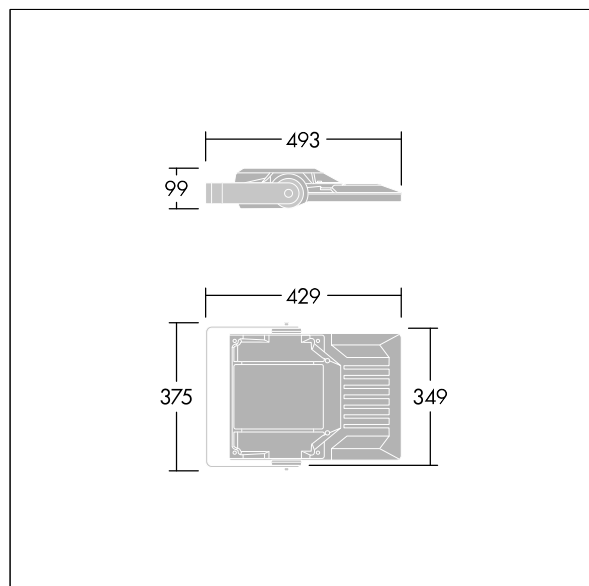

Areaflood Pro 2

96635877 AFP2 S 48L70-740 A4 CL2 GY

THORN

Areaflood Pro 2

En kompakt, let LED-projektør til almen brug. lille armatur, drift af 48 LED'er ved 700mA med Asymmetrisk 40° lysfordeling. IP66, IK08, Isolationsklasse II. Armatur: trykstøbt aluminium (EN AC-44300), Lysgrå 150 sandskuret tekstur (tæt på RAL9006).. Afskærmning: 4 mm tyk hærdet glas. Vendbar monteringsbøjle medfølger, mulighed for at vælge studsadaptere til montering på mastetop. Komplet med 4000K LED.

Integreret 6kV overspændingsbeskyttelse inkluderes som standard, med høj 10kV beskyttelse, når valgt (kendetegnet med 'SP' i beskrivelsen).

Dimensioner: 429 x 349 x 99 mm

Luminaire input power: 101 W

Lysudbytte fra armatur: 16112 lm

Armaturvirkningsgrad: 160 lm/W

Vægt: 7,6 kg

Scx: 0.052 m²

TLG_AFP2_F_S_1.jpg

TLG_AFP2_M_S.wmf

Dette produkt indeholder lyskilder i energieffektivitetsklasserne D, E.

Alle værdier markeret med * er nominelle værdier. Thorn bruger gennemprøvede komponenter fra førende leverandører, men der kan opstå isolerede tilfælde af teknologi-relaterede svigt på særskilte LED i løbet af det klassificerede produkts levetid. Internationale standarder sætter tolerancen ved bevaret lysudbytte og tilsluttet belastning til $\pm 10\%$. Medmindre andet er angivet, gælder værdierne for en omgivelsestemperatur på 25° C.