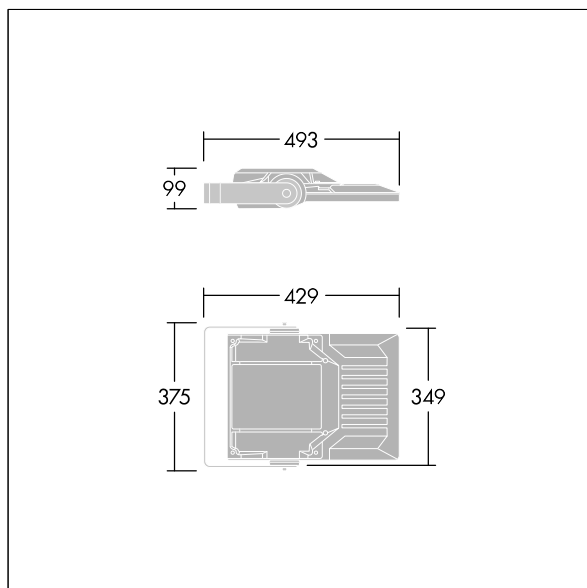

## Areaflood Pro 2

En kompakt, let LED-projektør til almen brug. lille armatur, drift af 48 LED'er ved 500mA med Asymmetrisk 40° lysfordeling. IP66, IK08, Isolationsklasse II. Armatur: trykstøbt aluminium (EN AC-44300), Lysgrå 150 sandskuret tekstur (tæt på RAL9006).. Afskærmning: 4 mm tyk hærdet glas. Vendbar monteringsbøjle medfølger, mulighed for at vælge studsadaptere til montering på mastetop. Komplet med 4000K LED.

Integreret 6kV overspændingsbeskyttelse inkluderes som standard, med høj 10kV beskyttelse, når valgt (kendetegnet med 'SP' i beskrivelsen).

Dimensioner: 429 x 349 x 99 mm

Luminaire input power: 71 W

Lysudbytte fra armatur: 12065 lm

Armaturvirkningsgrad: 170 lm/W

Vægt: 7,38 kg

Scx: 0.052 m<sup>2</sup>

TLG\_AFP2\_F\_S\_1.jpg

TLG\_AFP2\_M\_S.wmf

Dette produkt indeholder lyskilder i energieffektivitetsklasserne D, E.

Alle værdier markeret med \* er nominelle værdier. Thorn bruger gennemprøvede komponenter fra førende leverandører, men der kan opstå isolerede tilfælde af teknologi-relaterede svigt på særskilte LED i løbet af det klassificerede produkts levetid. Internationale standarder sætter tolerancen ved bevaret lysudbytte og tilsluttet belastning til  $\pm 10\%$ . Medmindre andet er angivet, gælder værdierne for en omgivelsestemperatur på 25° C.