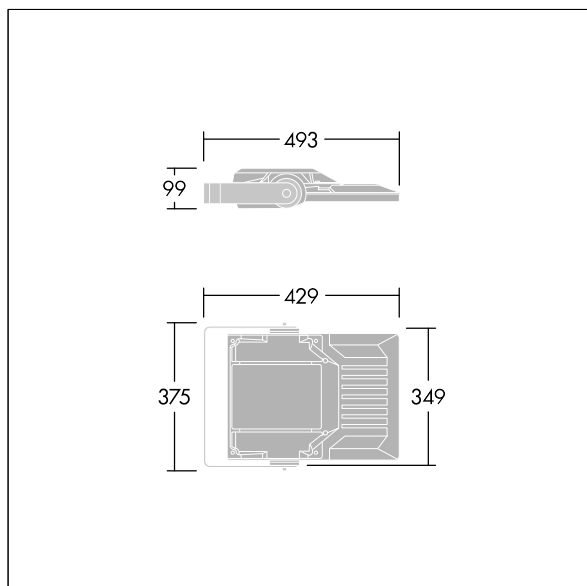

## Areaflood Pro 2

En kompakt, let LED-projektør til almen brug. lille armatur, drift af 48 LED'er ved 500mA med Asymmetrisk 40° lysfordeling. IP66, IK08, Isolationsklasse II. Armatur: trykstøbt aluminium (EN AC-44300), Lysgrå 150 sandskuret tekstur (tæt på RAL9006).. Afskærmning: 4 mm tyk hærdet glas. Vendbar monteringsbøjle medfølger, mulighed for at vælge studsadaptere til montering på mastetop. Komplet med 4000K LED.

Integreret 6kV overspændingsbeskyttelse inkluderes som standard, med høj 10kV beskyttelse, når valgt (kendetegnet med 'SP' i beskrivelsen).

Dimensioner: 429 x 349 x 99 mm

Luminaire input power: 71 W

Lysudbytte fra armatur: 12065 lm

Armaturvirkningsgrad: 170 lm/W

Vægt: 7,38 kg

Scx: 0.052 m<sup>2</sup>

TLG\_AFP2\_F\_S\_1.jpg

TLG\_AFP2\_M\_S.wmf

Dette produkt indeholder lyskilder i energieffektivitetsklasserne D, E.

Alle værdier markeret med \* er nominelle værdier. Thorn bruger gennemprøvede komponenter fra førende leverandører, men der kan opstå isolerede tilfælde af teknologi-relaterede svigt på særskilte LED i løbet af det klassificerede produkts levetid. Internationale standarder sætter tolerancen ved bevaret lysudbytte og tilsluttet belastning til  $\pm 10\%$ . Medmindre andet er angivet, gælder værdierne for en omgivelsestemperatur på 25° C.