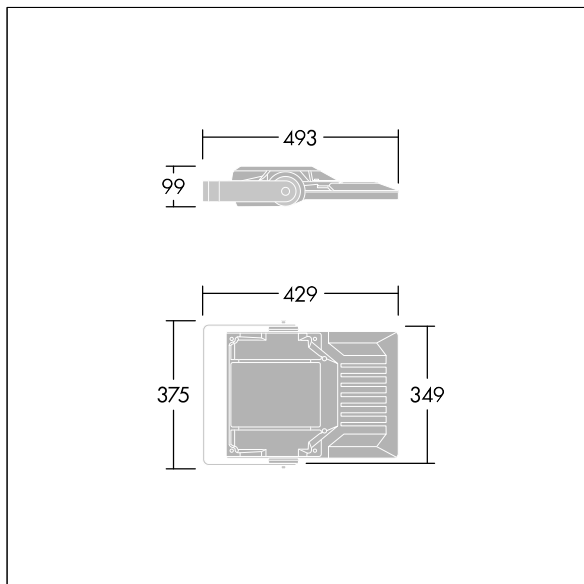

TLG_AFP2_M_S.wmf

Dette produkt indeholder lyskilder i energieffektivitetsklasserne D, E.

Alle værdier markeret med * er nominelle værdier. Thorn bruger gennemprøvede komponenter fra førende leverandører, men der kan opstå isolerede tilfælde af teknologi-relaterede svigt på særskilte LED i løbet af det klassificerede produkts levetid. Internationale standarder sætter tolerancen ved bevaret lysudbytte og tilsluttet belastning til $\pm 10\%$. Medmindre andet er angivet, gælder værdierne for en omgivelsestemperatur på 25° C.

Thorn Lighting foretager løbende videreudvikling og optimering af sine produkter. Der forbeholdes alle rettigheder til at ændre på specifikationerne uden forudgående varsel eller offentlig bekendtgørelse. © Thorn Lighting