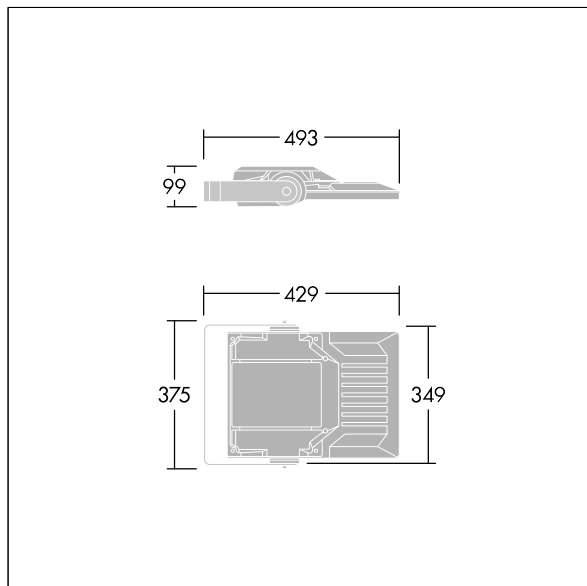

Areaflood Pro 2

96635875 AFP2 S 48L35-740 A4 CL2 GY

THORN

Areaflood Pro 2

En kompakt, let LED-projektør til almen brug. lille armatur, drift af 48 LED'er ved 350mA med Asymmetrisk 40° lysfordeling. IP66, IK08, Isolationsklasse II. Armatur: trykstøbt aluminium (EN AC-44300), Lysgrå 150 sandskuret tekstur (tæt på RAL9006).. Afskærmning: 4 mm tyk hærdet glas. Vendbar monteringsbøjle medfølger, mulighed for at vælge studsadaptere til montering på mastetop. Komplet med 4000K LED.

Integreret 6kV overspændingsbeskyttelse inkluderes som standard, med høj 10kV beskyttelse, når valgt (kendetegnet med 'SP' i beskrivelsen).

Dimensioner: 429 x 349 x 99 mm

Luminaire input power: 50 W

Lysudbytte fra armatur: 8772 lm

Armaturvirkningsgrad: 175 lm/W

Vægt: 7,13 kg

Scx: 0.052 m²

TLG_AFP2_F_S_1.jpg

TLG_AFP2_M_S.wmf

Dette produkt indeholder lyskilder i energieffektivitetsklasserne D, E.

Alle værdier markeret med * er nominelle værdier. Thorn bruger gennemprøvede komponenter fra førende leverandører, men der kan opstå isolerede tilfælde af teknologi-relaterede svigt på særskilte LED i løbet af det klassificerede produkts levetid. Internationale standarder sætter tolerancen ved bevaret lysudbytte og tilsluttet belastning til $\pm 10\%$. Medmindre andet er angivet, gælder værdierne for en omgivelsestemperatur på 25° C.